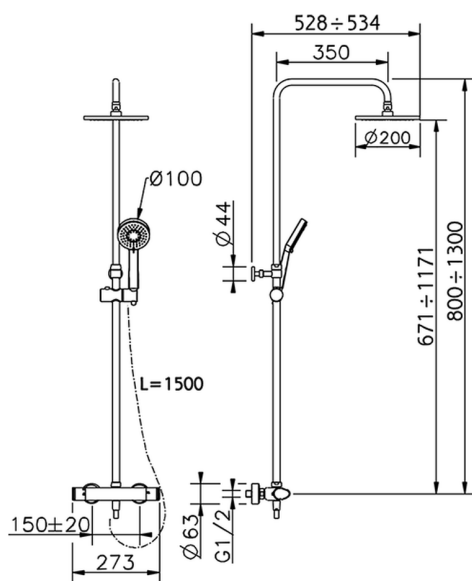

## Columna termostática ducha 2 funciones COLUMNAS DUCHA\_A3C82020

MODELO **A3C82020**

Columna termostática ducha 2 funciones, devia stop 2 salidas, columna telescópica, soporte duchita corredizo, duchita 3 funciones Lodge Ø100 mm de ABS, rociador redondo Ø 200 mm de Latón, flexible liso SILVERFLEX 150 cm

ACABADOS DISPONIBLES

CARACTERÍSTICAS

Recambio Cartucho **22.04A.AR - ZZ97279004**

**Cartucho Termostático Argo 2 (filtro lungo)**

### DeviaStop

La tecnología Cisal DeviaStop le permite ajustar el caudal de agua y dirigirla hacia la salida elegida (rociador superior, ducha de mano, etc.).