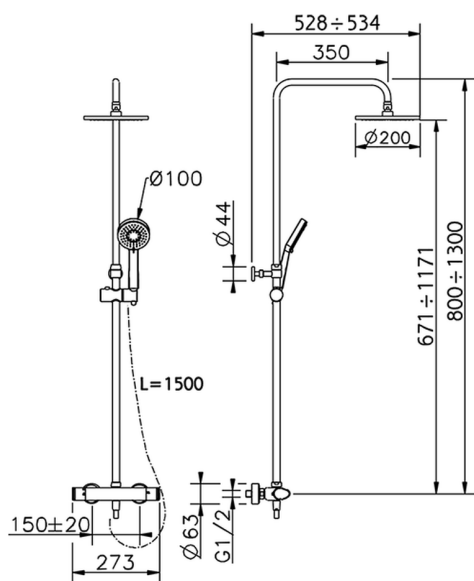

Columna termostática ducha 2 funciones COLUMNAS DUCHA_A3C82020

MODELO **A3C82020**

Columna termostática ducha 2 funciones, devia stop 2 salidas, columna telescópica, soporte duchita corredizo, duchita 3 funciones Lodge Ø100 mm de ABS, rociador redondo Ø 200 mm de Latón, flexible liso SILVERFLEX 150 cm

ACABADOS DISPONIBLES

CARACTERÍSTICAS

Recambio Cartucho **22.04A.AR - ZZ97279004**

Cartucho Termostático Argo 2 (filtro lungo)

DeviaStop

La tecnología Cisal DeviaStop le permite ajustar el caudal de agua y dirigirla hacia la salida elegida (rociador superior, ducha de mano, etc.).