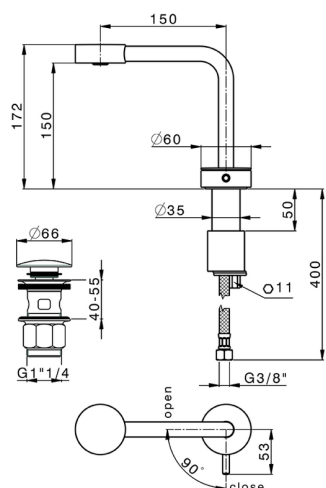

Lavabo monomando SLIM_SM000710

MODELO **SM000710**

Lavabo monomando, con desagüe Click Clack
1"1/4, latiguillos acero G.3/8"

ACABADOS DISPONIBLES

-  **40** 40 Negro Mate
-  **4Q** 4Q Blanco Mate
-  **6T** 6T Cromo/Negro Mate
-  **7D** 7D Niquel Brillo/Negro Mate

CARACTERÍSTICAS

Recambio Cartucho **ZZ99856004**

Cartucho Monomando Progresivo 27mm

Lavabo monomando SLIM_SM000710

SM000710

<https://es.cisal.it/lavabo-monomando-slim-sm000710>

2025-01-15