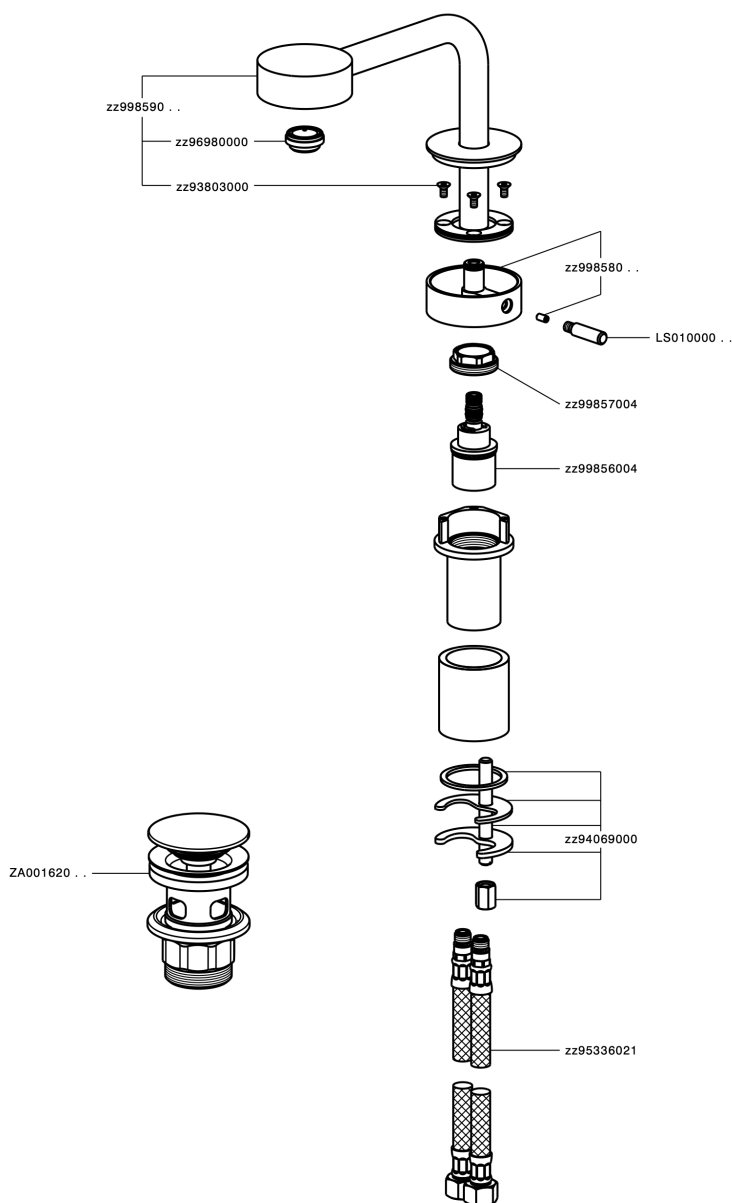

Lavabo monomando SLIM_SM000710

MODELO **SM000710**

Lavabo monomando, con desagüe Click Clack
1"1/4, latiguillos acero G.3/8"

ACABADOS DISPONIBLES

-  **40** 40 Negro Mate
-  **4Q** 4Q Blanco Mate
-  **6T** 6T Cromo/Negro Mate
-  **7D** 7D Niquel Brillo/Negro Mate

CARACTERÍSTICAS

Recambio Cartucho **ZZ99856004**

Cartucho Monomando Progresivo 27mm

Lavabo monomando SLIM_SM000710

SM000710

<https://es.cisal.it/lavabo-monomando-slim-sm000710>

2025-01-15