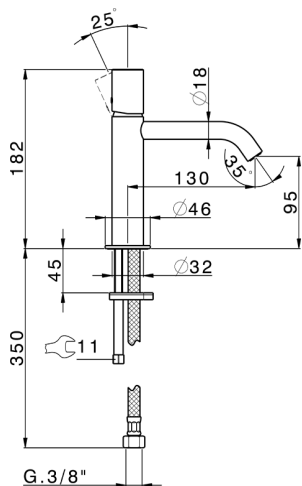

Lavabo monomando large SMOOTH X32_X3000504

MODELO **X3000504**

Lavabo monomando large, sin desagüe automático, latiguillos acero G.3/8", con palanca lisa, Inox AISI 316L

ACABADOS DISPONIBLES

-  **5H** 5H Dark Brass Brushed
-  **5L** 5L Brushed Black Titanium
-  **5N** 5N Oro Rosa Cepillado
-  **D1** D1 Inox Cepillado

CARACTERÍSTICAS

Recambio Cartucho **ZZ96550000**

Cartucho Monomando 25 mm

Lavabo monomando large SMOOTH X32_X3000504

X3000504

<https://es.cisal.it/lavabo-monomando-large-smooth-x32x3000504>

2024-10-18