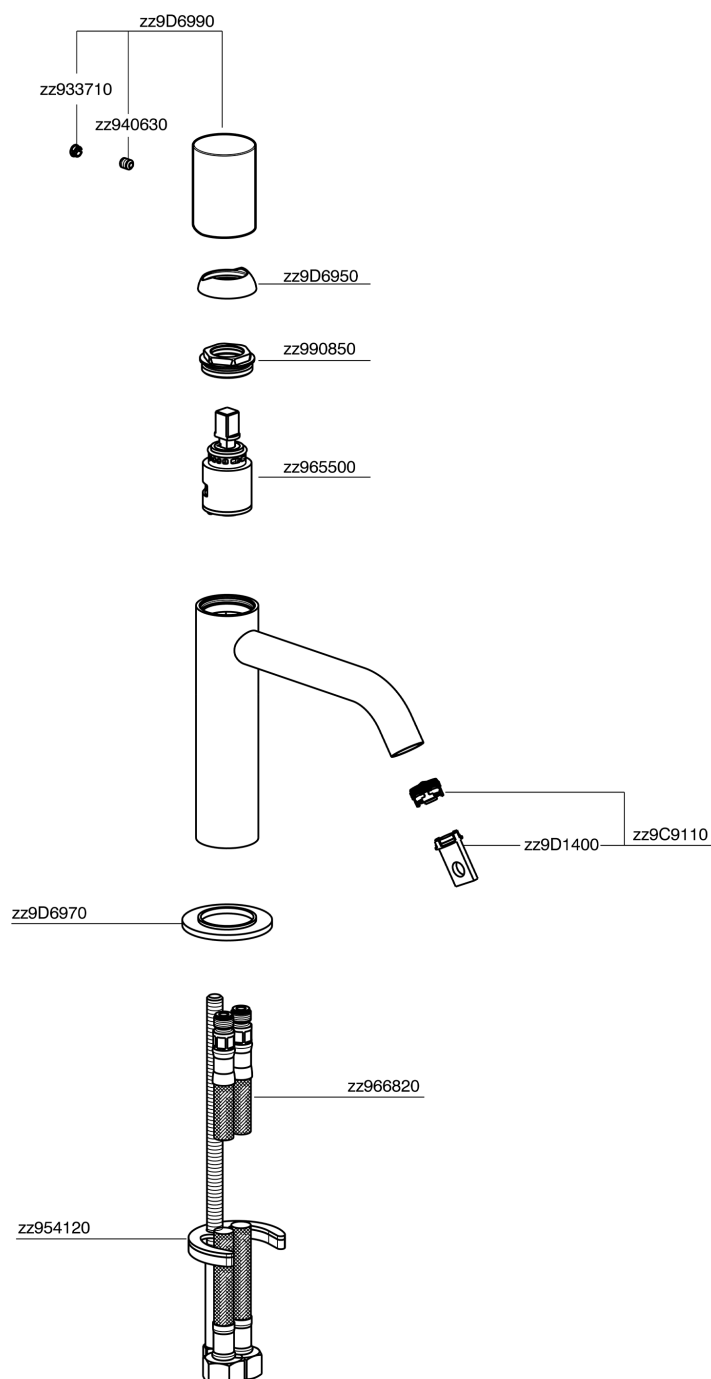

Lavabo monomando large SMOOTH X32_X3000504

MODELO **X3000504**

Lavabo monomando large, sin desagüe automático, latiguillos acero G.3/8", con palanca lisa, Inox AISI 316L

ACABADOS DISPONIBLES

-  **5H** 5H Dark Brass Brushed
-  **5L** 5L Brushed Black Titanium
-  **5N** 5N Oro Rosa Cepillado
-  **D1** D1 Inox Cepillado

CARACTERÍSTICAS

Recambio Cartucho **ZZ96550000**

Cartucho Monomando 25 mm

Lavabo monomando large SMOOTH X32_X3000504

X3000504

<https://es.cisal.it/lavabo-monomando-large-smooth-x32x3000504>

2024-10-18