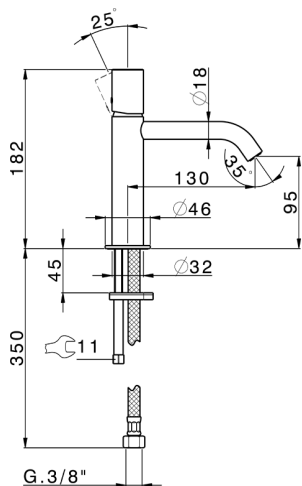

## Lavabo monomando large SMOOTH X32\_X3000504

MODELO **X3000504**

Lavabo monomando large, sin desagüe automático, latiguillos acero G.3/8", con palanca lisa, Inox AISI 316L

### CARACTERÍSTICAS

Recambio Cartucho **ZZ96550000**

**Cartucho Monomando 25 mm**

## Lavabo monomando large SMOOTH X32\_X3000504

X3000504

<https://es.cisal.it/lavabo-monomando-large-smooth-x32x3000504>

2024-10-18