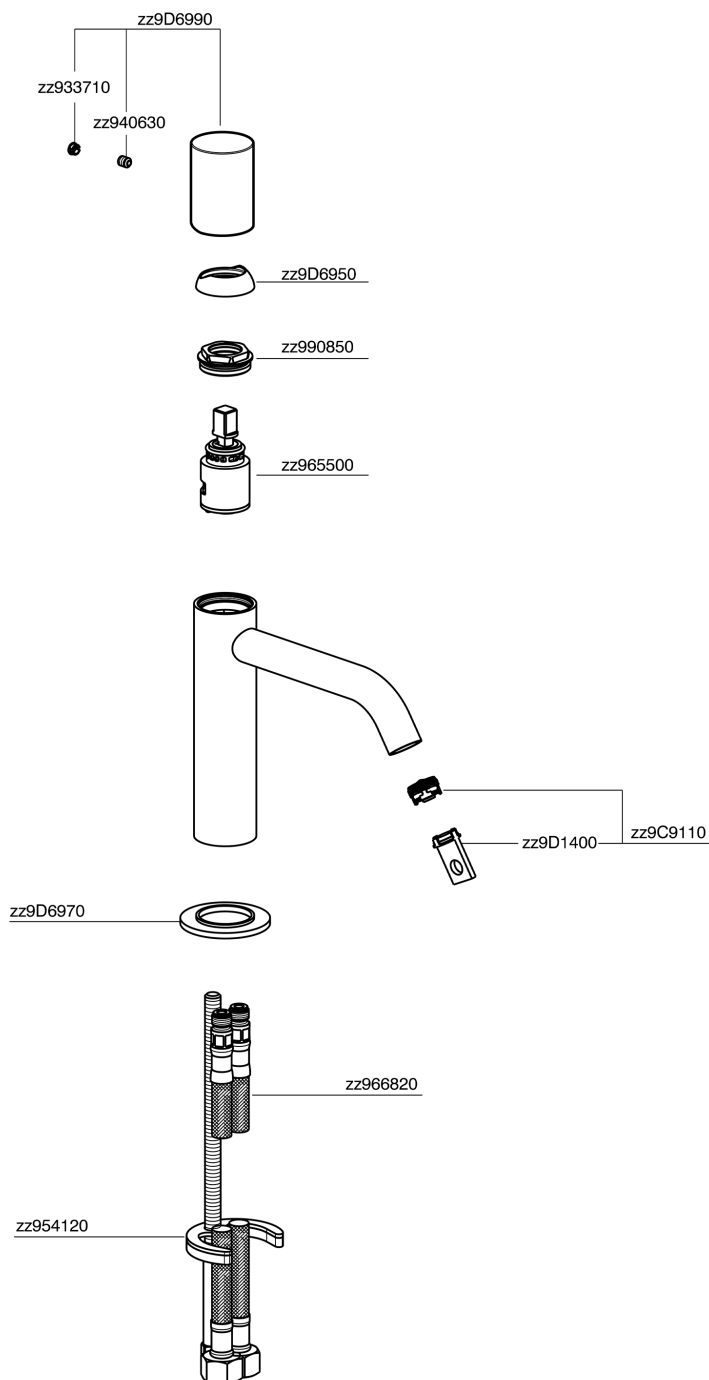

Lavabo monomando large SMOOTH X32_X3000504

MODELO **X3000504**

Lavabo monomando large, sin desagüe automático, latiguillos acero G.3/8", con palanca lisa, Inox AISI 316L

ACABADOS DISPONIBLES

-  **5H** 5H Dark Brass Brushed
-  **5L** 5L Brushed Black Titanium
-  **5N** 5N Oro Rosa Cepillado
-  **D1** D1 Inox Cepillado

CARACTERÍSTICAS

Recambio Cartucho **ZZ96550000**

Cartucho Monomando 25 mm

Lavabo monomando large SMOOTH X32_X3000504

X3000504

<https://es.cisal.it/lavabo-monomando-large-smooth-x32x3000504>

2024-10-18