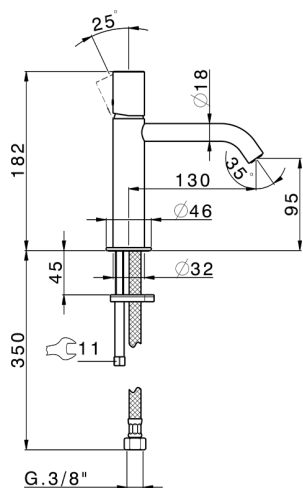

Lavabo monomando large SMOOTH X32_X3000504

MODELO **X3000504**

Lavabo monomando large, sin desagüe automático, latiguillos acero G.3/8", con palanca lisa, Inox AISI 316L

ACABADOS DISPONIBLES

-  **5H** 5H Dark Brass Brushed
-  **5L** 5L Brushed Black Titanium
-  **5N** 5N Oro Rosa Cepillado
-  **D1** D1 Inox Cepillado

CARACTERÍSTICAS

Recambio Cartucho **ZZ96550000**

Cartucho Monomando 25 mm

Lavabo monomando large SMOOTH X32_X3000504

X3000504

<https://es.cisal.it/lavabo-monomando-large-smooth-x32x3000504>

2024-10-18