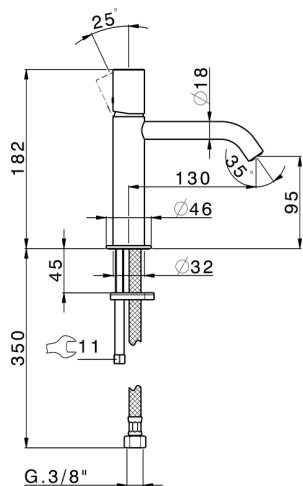

## Lavabo monomando large SMOOTH X32\_X3000504

MODELO **X3000504**

Lavabo monomando large, sin desagüe automático, latiguillos acero G.3/8", con palanca lisa, Inox AISI 316L

### CARACTERÍSTICAS

Recambio Cartucho **ZZ96550000**

**Cartucho Monomando 25 mm**

## Lavabo monomando large SMOOTH X32\_X3000504

X3000504

<https://es.cisal.it/lavabo-monomando-large-smooth-x32x3000504>

2024-10-18