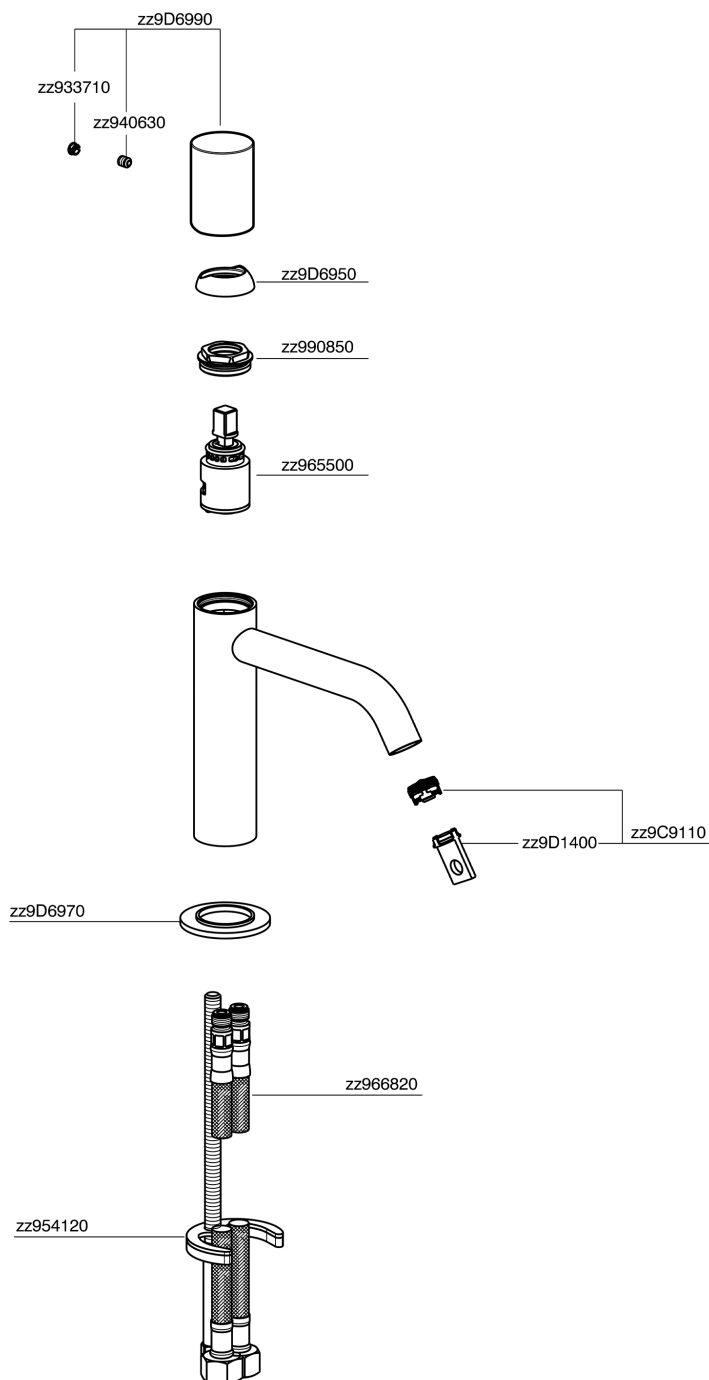

## Lavabo monomando large SMOOTH X32\_X3000504

MODELO **X3000504**

Lavabo monomando large, sin desagüe automático, latiguillos acero G.3/8", con palanca lisa, Inox AISI 316L

### CARACTERÍSTICAS

Recambio Cartucho **ZZ96550000**

**Cartucho Monomando 25 mm**

## Lavabo monomando large SMOOTH X32\_X3000504

X3000504

<https://es.cisal.it/lavabo-monomando-large-smooth-x32x3000504>

2024-10-18