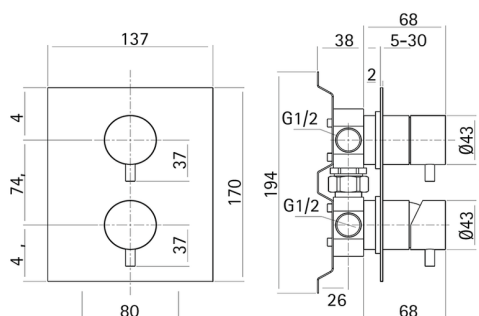

## Baño/ducha monomando empotrado XION\_XI000214

MODELO **XI000214**

Baño/ducha monomando empotrado, comprensivo de parte empotrada, desviador giratorio 2 salidas, Inox AISI 316L

ACABADOS DISPONIBLES

**D1** D1 Inox Cepillado

CARACTERÍSTICAS

Recambio Cartucho **ZZ96779000**

**Cartucho Monomando 35 mm**

2024-11-23