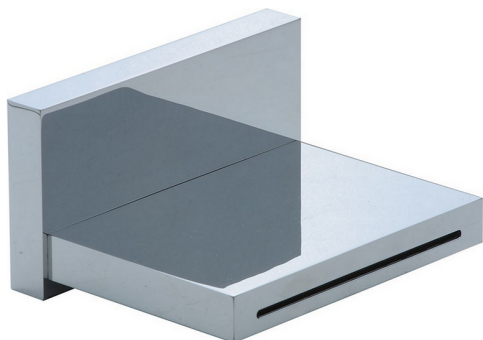

Caño de erogación COMPLEMENTOS_ZA002200

MODELO **ZA002200**

Caño de erogación, chorro cascada, conexión 1/2"
M, L. 118 mm

ACABADOS DISPONIBLES

-  **21** 21 Cromo
-  **2B** 2B Niquel Brillo
-  **2F** 2F Niquel Cepillado
-  **2Q** 2Q Black Titanium
-  **40** 40 Negro Mate
-  **4Q** 4Q Blanco Mate