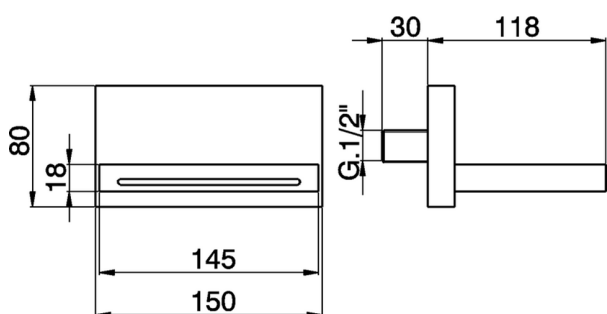

CARACTERÍSTICAS