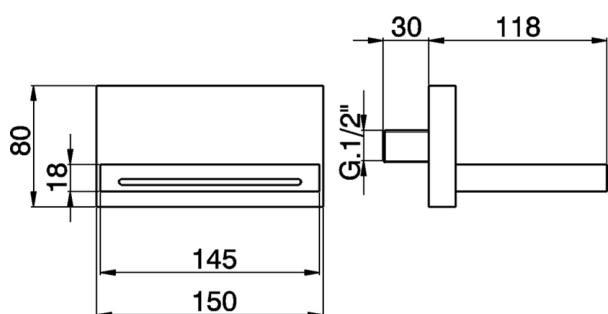

CARACTERÍSTICAS