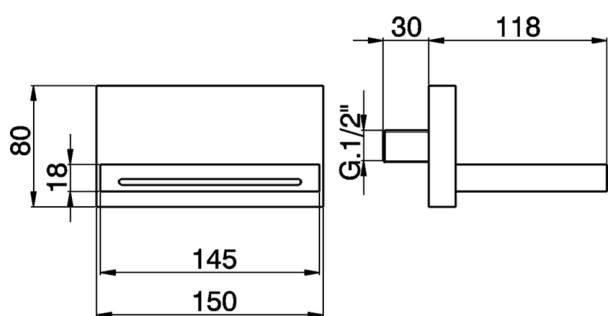

CARACTERÍSTICAS