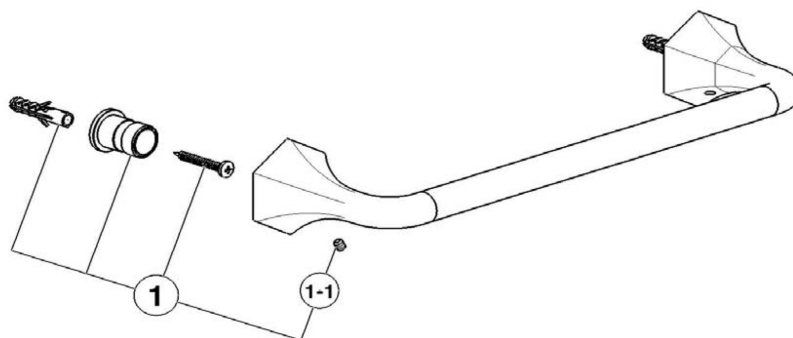

Toallero CHERIE_CE090102

cisal

CE 09010 0 (CE 09010 2 - CE 09040 0 - CE 09071 0)

NR	DESCRIZIONE DESCRIPTION DESCRIPTION BESCREIBUNG DESCRIPCIÓN	N.CODICE NR.CODE CODE NO. WERSKNR. N.CÓDIGO	NR	DESCRIZIONE DESCRIPTION DESCRIPTION BESCREIBUNG DESCRIPCIÓN	N.CODICE NR.CODE CODE NO. WERSKNR. N.CÓDIGO	NR	DESCRIZIONE DESCRIPTION DESCRIPTION BESCREIBUNG DESCRIPCIÓN	N.CODICE NR.CODE CODE NO. WERSKNR. N.CÓDIGO
	Set di fissaggio saliscendi Set installation pour barre de douche							
1	Installation set for sliding shower Befestigungssatz fuer Brause Wandstange Juego de fijación barra deslizando	ZZ949740						
	Grano punta coppa inox M.5x6 Vis speciale inox M.5x6							
1-1	Screw-stainless steel M.5x6 Madenschraube M.5x6 Clavija con punta copa acero inoxidable M.5x6	ZZ940630						