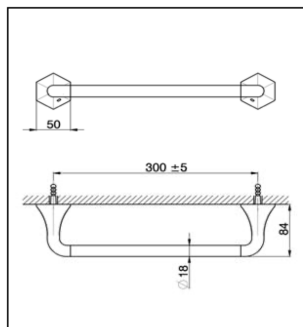

Toallero CHERIE_CE090102

cisal

CE 09010 0 (CE 09010 2 - CE 09040 0 - CE 09071 0)

NR	DESCRIZIONE DESCRIPTION DESCRIPTION BESCREIBUNG DESCRIPCIÓN	N.CODICE NR.CODE CODE NO. WERSKNR. N.CÓDIGO	NR	DESCRIZIONE DESCRIPTION DESCRIPTION BESCREIBUNG DESCRIPCIÓN	N.CODICE NR.CODE CODE NO. WERSKNR. N.CÓDIGO	NR	DESCRIZIONE DESCRIPTION DESCRIPTION BESCREIBUNG DESCRIPCIÓN	N.CODICE NR.CODE CODE NO. WERSKNR. N.CÓDIGO
	Set di fissaggio saliscendi Set installation pour barre de douche							
1	Installation set for sliding shower Befestigungssatz fuer Brause Wandstange Juego de fijación barra deslizando	ZZ949740						
	Grano punta coppa inox M.5x6 Vis speciale inox M.5x6							
1-1	Screw-stainless steel M.5x6 Madenschraube M.5x6 Clavija con punta copa acero inoxidable M.5x6	ZZ940630						