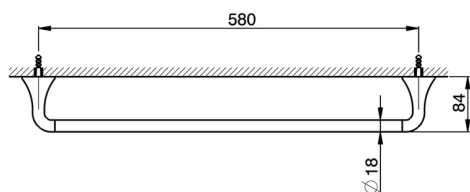

Toallero CHERIE_CE090102

MODELO **CE090102**

Toallero

ACABADOS DISPONIBLES

-  **21** 21 Cromo
-  **24** 24 Oro
-  **2B** 2B Niquel Brillo
-  **2P** 2P Oro Rosa

CARACTERÍSTICAS

Toallero CHERIE_CE090102

cisal

CE 09010 0 (CE 09010 2 - CE 09040 0 - CE 09071 0)

NR	DESCRIZIONE DESCRIPTION DESCRIPTION BESCREIBUNG DESCRIPCIÓN	N.CODICE NR.CODE CODE NO. WERSKNR. N.CÓDIGO	NR	DESCRIZIONE DESCRIPTION DESCRIPTION BESCREIBUNG DESCRIPCIÓN	N.CODICE NR.CODE CODE NO. WERSKNR. N.CÓDIGO	NR	DESCRIZIONE DESCRIPTION DESCRIPTION BESCREIBUNG DESCRIPCIÓN	N.CODICE NR.CODE CODE NO. WERSKNR. N.CÓDIGO
	Set di fissaggio saliscendi Set installation pour barre de douche							
1	Installation set for sliding shower Befestigungssatz fuer Brause Wandstange Juego de fijación barra deslizando	ZZ949740						
	Grano punta coppa inox M.5x6 Vis speciale inox M.5x6							
1-1	Screw-stainless steel M.5x6 Madenschraube M.5x6 Clavija con punta copa acero inoxidable M.5x6	ZZ940630						