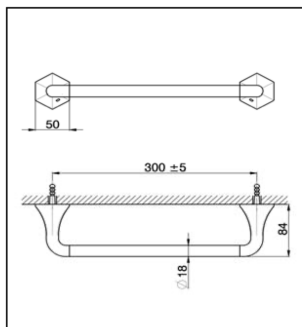

Toallero CHERIE_CE090102

MODELO **CE090102**

Toallero

ACABADOS DISPONIBLES

-  **21** 21 Cromo
-  **24** 24 Oro
-  **2B** 2B Niquel Brillo
-  **2P** 2P Oro Rosa

CARACTERÍSTICAS

Toallero CHERIE_CE090102

cisal

CE 09010 0 (CE 09010 2 - CE 09040 0 - CE 09071 0)

NR	DESCRIZIONE DESCRIPTION DESCRIPTION BESCREIBUNG DESCRIPCIÓN	N.CODICE NR.CODE CODE NO. WERSKNR. N.CÓDIGO	NR	DESCRIZIONE DESCRIPTION DESCRIPTION BESCREIBUNG DESCRIPCIÓN	N.CODICE NR.CODE CODE NO. WERSKNR. N.CÓDIGO	NR	DESCRIZIONE DESCRIPTION DESCRIPTION BESCREIBUNG DESCRIPCIÓN	N.CODICE NR.CODE CODE NO. WERSKNR. N.CÓDIGO
	Set di fissaggio saliscendi Set installation pour barre de douche							
1	Installation set for sliding shower Befestigungssatz fuer Brause Wandstange Juego de fijación barra deslizando	ZZ949740						
	Grano punta coppa inox M.5x6 Vis speciale inox M.5x6							
1-1	Screw-stainless steel M.5x6 Madenschraube M.5x6 Clavija con punta copa acero inoxidable M.5x6	ZZ940630						