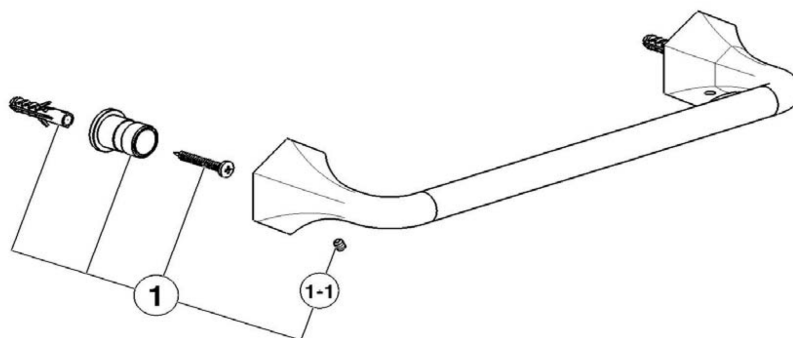

Toallero CHERIE_CE090102

MODELO **CE090102**

Toallero

ACABADOS DISPONIBLES

-  **21** 21 Cromo
-  **24** 24 Oro
-  **2B** 2B Niquel Brillo
-  **2P** 2P Oro Rosa

CARACTERÍSTICAS

Toallero CHERIE_CE090102

cisal

CE 09010 0 (CE 09010 2 - CE 09040 0 - CE 09071 0)

NR	DESCRIZIONE DESCRIPTION DESCRIPTION BESCREIBUNG DESCRIPCIÓN	N.CODICE NR.CODE CODE NO. WERSKNR. N.CÓDIGO	NR	DESCRIZIONE DESCRIPTION DESCRIPTION BESCREIBUNG DESCRIPCIÓN	N.CODICE NR.CODE CODE NO. WERSKNR. N.CÓDIGO	NR	DESCRIZIONE DESCRIPTION DESCRIPTION BESCREIBUNG DESCRIPCIÓN	N.CODICE NR.CODE CODE NO. WERSKNR. N.CÓDIGO
	Set di fissaggio saliscendi Set installation pour barre de douche							
1	Installation set for sliding shower Befestigungssatz fuer Brause Wandstange Juego de fijación barra deslizando	ZZ949740						
	Grano punta coppa inox M.5x6 Vis speciale inox M.5x6							
1-1	Screw-stainless steel M.5x6 Madenschraube M.5x6 Clavija con punta copa acero inoxidable M.5x6	ZZ940630						