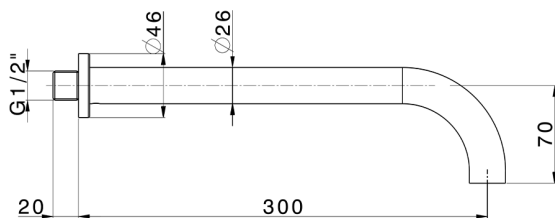

Caño de erogación COMPLEMENTOS_ZA001252

MODELO **ZA001252**

Caño de erogación, L.300 mm, conexión 1/2" M

ACABADOS DISPONIBLES

21 21 Cromo

2A 2A Niquel Satinado Cepillado

40 40 Negro Mate

CARACTERÍSTICAS

Caño de erogación COMPLEMENTOS_ZA001252

ZA001252

<https://es.cisal.it/cano-de-erogacion-complementos-za001252>

2026-04-29