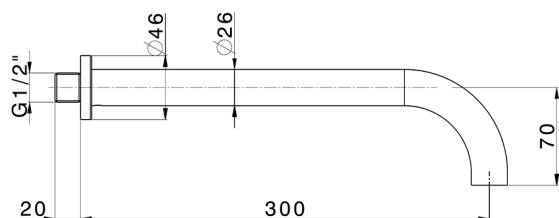

Caño de erogación COMPLEMENTOS_ZA001252

MODELO **ZA001252**

Caño de erogación, L.300 mm, conexión 1/2" M

ACABADOS DISPONIBLES

- **21** 21 Cromo
- **2A** 2A Niquel Satinado Cepillado
- **40** 40 Negro Mate

CARACTERÍSTICAS