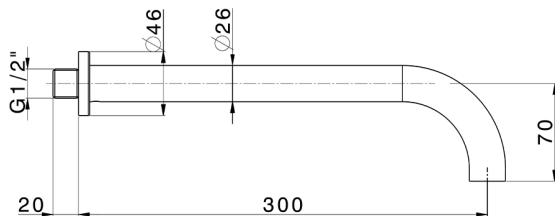

## Caño de erogación COMPLEMENTOS\_ZA001252

MODELO **ZA001252**

Caño de erogación, L.300 mm, conexión 1/2" M

ACABADOS DISPONIBLES

**21** 21 Cromo

**2A** 2A Niquel Satinado Cepillado

**40** 40 Negro Mate

CARACTERÍSTICAS

## Caño de erogación COMPLEMENTOS\_ZA001252

ZA001252

<https://es.cisal.it/cano-de-erogacion-complementos-za001252>

2026-04-30