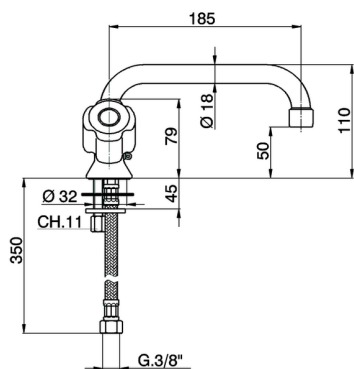

Fregadero TR_TR000760

MODELO **TR000760**

Fregadero, caño giratorio, sin manetas, latiguillos
acero G.3/8"

ACABADOS DISPONIBLES

CARACTERÍSTICAS

Fregadero TR_TR000760

cisal

TR 00053 (TR 00076)

* con rompigetto
with antispash
mit Strahlregler
avec brise-jet

| NR. | DESCRIZIONE DESCRIPTION BESCHREIBUNG DESCRIPTION | N. CODICE CODE NO. WERKSNR. NR. CODE | NR. | DESCRIZIONE DESCRIPTION BESCHREIBUNG DESCRIPTION | N. CODICE CODE NO. WERKSNR. NR. CODE | NR. | DESCRIZIONE DESCRIPTION BESCHREIBUNG DESCRIPTION | N. CODICE CODE NO. WERKSNR. NR. CODE |
|-----|--|---|-----|--|---|-----|---|---|
| 1 | Vitone 1/2" "TR" Headvalve 1/2" "TR" Oberteil 1/2" "TR" Tête 1/2" "TR" | ZZ 92869 0 | 3 | Canna alta Ø18 interasse 200 Swinging spout 200 Ø18 Auslauf-Rohr-U-200 Ø18 Bec orientable 200 Ø18 | ZZ 92739 0 | | | |
| 1-1 | Guarnizione NBR 90 SH. 16,9x5,5x5 Gasket NBR 90 SH. 16,9x5,5x5 Dichtung NBR 90 SH. 16,9x5,5x5 Joint NBR 90 SH. 16,9x5,5x5 | ZZ 92699 0 | 3-1 | Rompigetto M.22x1 Antispash M.22x1 Strahlregler M.22x1 Brise-jet M.22x1 | ZZ 92771 0 | | | |
| 1-2 | Vite M.4x4,5 tb. Ø8 l.cr. Screw M.4x4,5 Schraube M.4x4,5 Vis M.4x4,5 | ZZ 92625 0 | 3-2 | Calotta 3/4" es.29 Ø19,5 Nut 3/4" Ø19,5 Mutter 3/4" Ø19,5 Ecrrou 3/4" Ø19,5 | ZZ 92615 0 | | | |
| 2 | Canna a U Ø18 interasse 185 Swinging spout 185 Ø18 Auslauf-Rohr-U-185 Ø18 Bec orientable 185 Ø18 | ZZ 92736 0 | 4 | Set installazione monoforo Installation set single hole Befestigungsset Set installation | ZZ 92828 0 | | | |
| 2-1 | Rompigetto M.22x1 Antispash M.22x1 Strahlregler M.22x1 Brise-jet M.22x1 | ZZ 92771 0 | 4-1 | Guarnizione fibra 3/8" Gasket rubber 3/8" Fiberdichtung 3/8" Joint en fibre 3/8" | ZZ 92696 0 | | | |
| 2-2 | Calotta 3/4" es.29 Ø19,5 Nut 3/4" Ø19,5 Mutter 3/4" Ø19,5 Ecrrou 3/4" Ø19,5 | ZZ 92615 0 | 5 | Flessibile M.11x1 3/8" F.L.365 Flex M.11x1 3/8" L.365 Anschlusschlauch M.11x1 3/8" L.365 Flex M.11x1 3/8" L.365 | ZZ 92842 0 | | | |