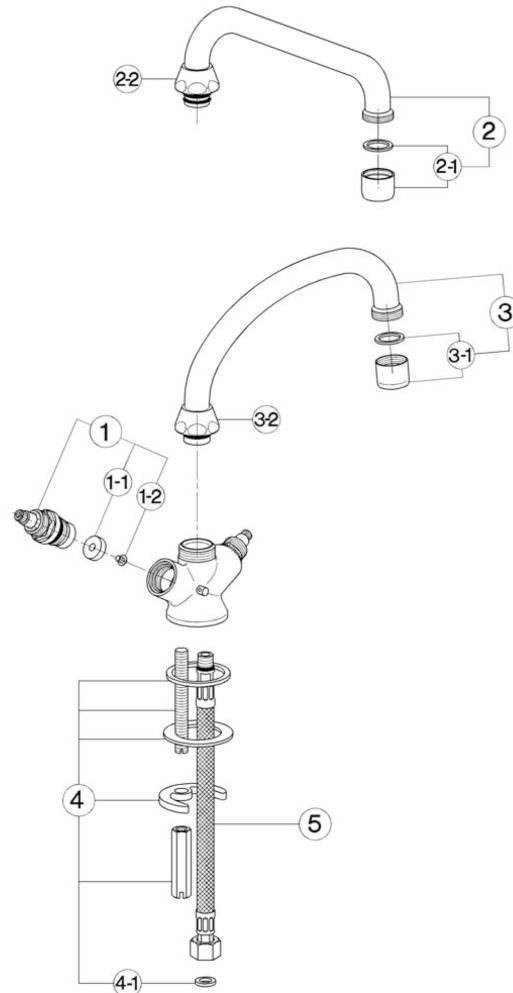

## Fregadero TR\_TR000760

MODELO **TR000760**

Fregadero, caño giratorio, sin manetas, latiguillos  
acero G.3/8"

ACABADOS DISPONIBLES

CARACTERÍSTICAS

### TR 00053 (TR 00076)

- Monoforo lavello
- Single hole sink mixer
- Spültisch-Einlochbatterie
- Mélangeur monotrou évier

bar	PORTATA BOCCA DI EROGAZIONE * SPOUT FLOW RATE DURCHFLOSS WANNENEINLAUF DEBIT BEC DÉVERSEUR l/min.
0.5	10
1	13.5
2	19
3	23
4	26.5
5	30

\* con rompigetto  
with antispash  
mit Strahlregler  
avec brise-jet

NR.	DESCRIZIONE DESCRIPTION BESCHREIBUNG DESCRIPTION	N. CODICE CODE NO. WERKSNR. NR. CODE	NR.	DESCRIZIONE DESCRIPTION BESCHREIBUNG DESCRIPTION	N. CODICE CODE NO. WERKSNR. NR. CODE	NR.	DESCRIZIONE DESCRIPTION BESCHREIBUNG DESCRIPTION	N. CODICE CODE NO. WERKSNR. NR. CODE
1	Vitone 1/2" "TR" Headvalve 1/2" "TR" Oberteil 1/2" "TR" Tête 1/2" "TR"	ZZ 92869 0	3	Canna alta Ø18 interasse 200 Swinging spout 200 Ø18 Auslauf-Rohr-U-200 Ø18 Bec orientable 200 Ø18	ZZ 92739 0			
1-1	Guarnizione NBR 90 SH. 16,9x5,5x5 Gasket NBR 90 SH. 16,9x5,5x5 Dichtung NBR 90 SH. 16,9x5,5x5 Joint NBR 90 SH. 16,9x5,5x5	ZZ 92699 0	3-1	Rompigetto M.22x1 Antispash M.22x1 Strahlregler M.22x1 Brise-jet M.22x1	ZZ 92771 0			
1-2	Vite M.4x4,5 tb. Ø8 l.cr. Screw M.4x4,5 Schraube M.4x4,5 Vis M.4x4,5	ZZ 92625 0	3-2	Calotta 3/4" es.29 Ø19,5 Nut 3/4" Ø19,5 Mutter 3/4" Ø19,5 Ecrrou 3/4" Ø19,5	ZZ 92615 0			
2	Canna a U Ø18 interasse 185 Swinging spout 185 Ø18 Auslauf-Rohr-U-185 Ø18 Bec orientable 185 Ø18	ZZ 92736 0	4	Set installazione monoforo Installation set single hole Befestigungsset Set installation	ZZ 92828 0			
2-1	Rompigetto M.22x1 Antispash M.22x1 Strahlregler M.22x1 Brise-jet M.22x1	ZZ 92771 0	4-1	Guarnizione fibra 3/8" Gasket rubber 3/8" Fiberdichtung 3/8" Joint en fibre 3/8"	ZZ 92696 0			
2-2	Calotta 3/4" es.29 Ø19,5 Nut 3/4" Ø19,5 Mutter 3/4" Ø19,5 Ecrrou 3/4" Ø19,5	ZZ 92615 0	5	Flessibile M.11x1 3/8" F.L.365 Flex M.11x1 3/8" L.365 Anschlusschlauch M.11x1 3/8" L.365 Flex M.11x1 3/8" L.365	ZZ 92842 0			