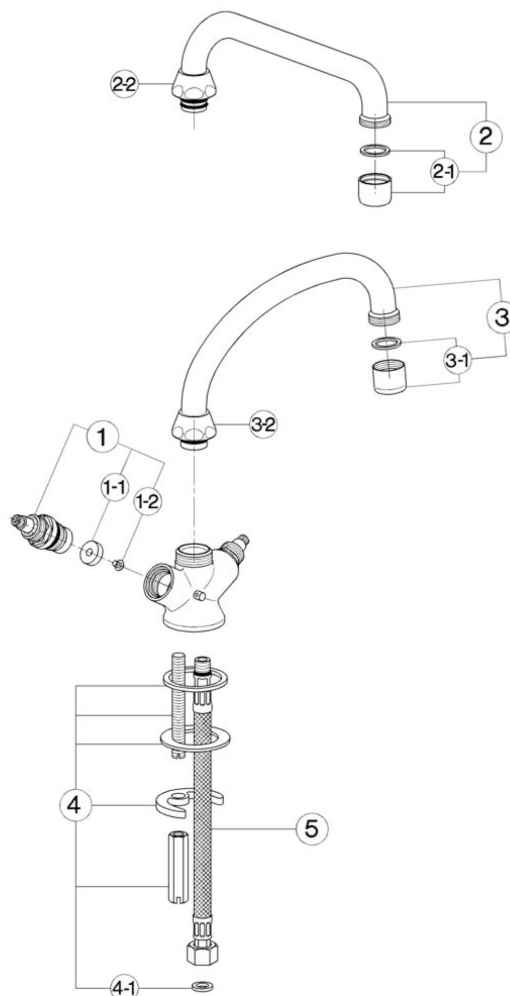

bar	PORTATA BOCCA DI EROGAZIONE * SPOUT FLOW RATE DURCHFLOSS WANNENEINLAUF DEBIT BEC DÉVERSEUR l/min.
0.5	10
1	13.5
2	19
3	23
4	26.5
5	30

* con rompigetto
with antispash
mit Strahlregler
avec brise-jet

NR.	DESCRIZIONE DESCRIPTION BESCHREIBUNG DESCRIPTION	N. CODICE CODE NO. WERKSNR. NR. CODE	NR.	DESCRIZIONE DESCRIPTION BESCHREIBUNG DESCRIPTION	N. CODICE CODE NO. WERKSNR. NR. CODE	NR.	DESCRIZIONE DESCRIPTION BESCHREIBUNG DESCRIPTION	N. CODICE CODE NO. WERKSNR. NR. CODE
1	Vitone 1/2" "TR" Headvalve 1/2" "TR" Oberteil 1/2" "TR" Tête 1/2" "TR"	ZZ 92869 0	3	Canna alta Ø18 interasse 200 Swinging spout 200 Ø18 Auslauf-Rohr-U-200 Ø18 Bec orientable 200 Ø18	ZZ 92739 0			
1-1	Guarnizione NBR 90 SH. 16,9x5,5x5 Gasket NBR 90 SH. 16,9x5,5x5 Dichtung NBR 90 SH. 16,9x5,5x5 Joint NBR 90 SH. 16,9x5,5x5	ZZ 92699 0	3-1	Rompigetto M.22x1 Antispash M.22x1 Strahlregler M.22x1 Brise-jet M.22x1	ZZ 92771 0			
1-2	Vite M.4x4,5 tb. Ø8 l.cr. Screw M.4x4,5 Schraube M.4x4,5 Vis M.4x4,5	ZZ 92625 0	3-2	Calotta 3/4" es.29 Ø19,5 Nut 3/4" Ø19,5 Mutter 3/4" Ø19,5 Ecrrou 3/4" Ø19,5	ZZ 92615 0			
2	Canna a U Ø18 interasse 185 Swinging spout 185 Ø18 Auslauf-Rohr-U-185 Ø18 Bec orientable 185 Ø18	ZZ 92736 0	4	Set installazione monoforo Installation set single hole Befestigungsset Set installation	ZZ 92828 0			
2-1	Rompigetto M.22x1 Antispash M.22x1 Strahlregler M.22x1 Brise-jet M.22x1	ZZ 92771 0	4-1	Guarnizione fibra 3/8" Gasket rubber 3/8" Fiberdichtung 3/8" Joint en fibre 3/8"	ZZ 92696 0			
2-2	Calotta 3/4" es.29 Ø19,5 Nut 3/4" Ø19,5 Mutter 3/4" Ø19,5 Ecrrou 3/4" Ø19,5	ZZ 92615 0	5	Flessibile M.11x1 3/8" F.L.365 Flex M.11x1 3/8" L.365 Anschlusschlauch M.11x1 3/8" L.365 Flex M.11x1 3/8" L.365	ZZ 92842 0			

TR000760

<https://es.cisal.it/fregadero-tr-tr000760>

2026-06-14