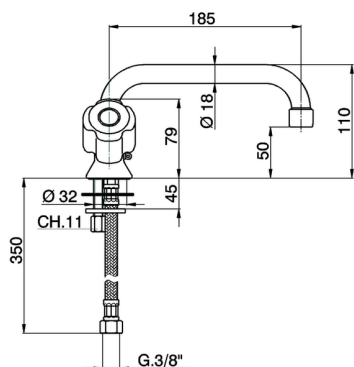

## Fregadero TR\_TR000760

MODELO **TR000760**

Fregadero, caño giratorio, sin manetas, latiguillos  
acero G.3/8"

ACABADOS DISPONIBLES

CARACTERÍSTICAS

### TR 00053 (TR 00076)

- Monoforo lavello
- Single hole sink mixer
- Spültisch-Einlochbatterie
- Mélangeur monotrou évier

bar	PORTATA BOCCA DI EROGAZIONE * SPOUT FLOW RATE DURCHFLOSS WANNENEINLAUF DEBIT BEC DÉVERSEUR l/min.
0.5	10
1	13.5
2	19
3	23
4	26.5
5	30

\* con rompigetto  
with antispash  
mit Strahlregler  
avec brise-jet

NR.	DESCRIZIONE DESCRIPTION BESCHREIBUNG DESCRIPTION	N. CODICE CODE NO. WERKSNR. NR. CODE	NR.	DESCRIZIONE DESCRIPTION BESCHREIBUNG DESCRIPTION	N. CODICE CODE NO. WERKSNR. NR. CODE	NR.	DESCRIZIONE DESCRIPTION BESCHREIBUNG DESCRIPTION	N. CODICE CODE NO. WERKSNR. NR. CODE
1	Vitone 1/2" "TR" Headvalve 1/2" "TR" Oberteil 1/2" "TR" Tête 1/2" "TR"	ZZ 92869 0	3	Canna alta Ø18 interasse 200 Swinging spout 200 Ø18 Auslauf-Rohr-U-200 Ø18 Bec orientable 200 Ø18	ZZ 92739 0			
1-1	Guarnizione NBR 90 SH. 16,9x5,5x5 Gasket NBR 90 SH. 16,9x5,5x5 Dichtung NBR 90 SH. 16,9x5,5x5 Joint NBR 90 SH. 16,9x5,5x5	ZZ 92699 0	3-1	Rompigetto M.22x1 Antispash M.22x1 Strahlregler M.22x1 Brise-jet M.22x1	ZZ 92771 0			
1-2	Vite M.4x4,5 tb. Ø8 l.cr. Screw M.4x4,5 Schraube M.4x4,5 Vis M.4x4,5	ZZ 92625 0	3-2	Calotta 3/4" es.29 Ø19,5 Nut 3/4" Ø19,5 Mutter 3/4" Ø19,5 Ecrrou 3/4" Ø19,5	ZZ 92615 0			
2	Canna a U Ø18 interasse 185 Swinging spout 185 Ø18 Auslauf-Rohr-U-185 Ø18 Bec orientable 185 Ø18	ZZ 92736 0	4	Set installazione monoforo Installation set single hole Befestigungsset Set installation	ZZ 92828 0			
2-1	Rompigetto M.22x1 Antispash M.22x1 Strahlregler M.22x1 Brise-jet M.22x1	ZZ 92771 0	4-1	Guarnizione fibra 3/8" Gasket rubber 3/8" Fiberdichtung 3/8" Joint en fibre 3/8"	ZZ 92696 0			
2-2	Calotta 3/4" es.29 Ø19,5 Nut 3/4" Ø19,5 Mutter 3/4" Ø19,5 Ecrrou 3/4" Ø19,5	ZZ 92615 0	5	Flessibile M.11x1 3/8" F.L.365 Flex M.11x1 3/8" L.365 Anschlusschlauch M.11x1 3/8" L.365 Flex M.11x1 3/8" L.365	ZZ 92842 0			