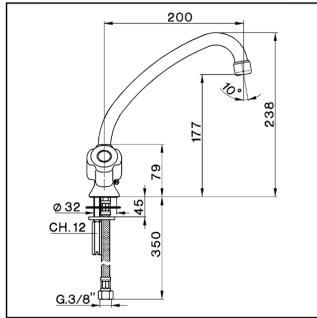

## Fregadero TR\_TR000760

MODELO **TR000760**

Fregadero, caño giratorio, sin manetas, latiguillos  
acero G.3/8"

ACABADOS DISPONIBLES

CARACTERÍSTICAS

### TR 00053 (TR 00076)

- Monoforo lavello
- Single hole sink mixer
- Spültisch-Einlochbatterie
- Mélangeur monotrou évier

bar	PORTATA BOCCA DI EROGAZIONE * SPOUT FLOW RATE DURCHFLOSS WANNENEINLAUF DEBIT BEC DÉVERSEUR l/min.
0.5	10
1	13.5
2	19
3	23
4	26.5
5	30

\* con rompigetto  
with antispash  
mit Strahlregler  
avec brise-jet

NR.	DESCRIZIONE DESCRIPTION BESCHREIBUNG DESCRIPTION	N. CODICE CODE NO. WERKSNR. NR. CODE	NR.	DESCRIZIONE DESCRIPTION BESCHREIBUNG DESCRIPTION	N. CODICE CODE NO. WERKSNR. NR. CODE	NR.	DESCRIZIONE DESCRIPTION BESCHREIBUNG DESCRIPTION	N. CODICE CODE NO. WERKSNR. NR. CODE
1	Vitone 1/2" "TR" Headvalve 1/2" "TR" Oberteil 1/2" "TR" Tête 1/2" "TR"	ZZ 92869 0	3	Canna alta Ø18 interasse 200 Swinging spout 200 Ø18 Auslauf-Rohr-U-200 Ø18 Bec orientable 200 Ø18	ZZ 92739 0			
1-1	Guarnizione NBR 90 SH. 16,9x5,5x5 Gasket NBR 90 SH. 16,9x5,5x5 Dichtung NBR 90 SH. 16,9x5,5x5 Joint NBR 90 SH. 16,9x5,5x5	ZZ 92699 0	3-1	Rompigetto M.22x1 Antispash M.22x1 Strahlregler M.22x1 Brise-jet M.22x1	ZZ 92771 0			
1-2	Vite M.4x4,5 tb. Ø8 l.cr. Screw M.4x4,5 Schraube M.4x4,5 Vis M.4x4,5	ZZ 92625 0	3-2	Calotta 3/4" es.29 Ø19,5 Nut 3/4" Ø19,5 Mutter 3/4" Ø19,5 Ecrrou 3/4" Ø19,5	ZZ 92615 0			
2	Canna a U Ø18 interasse 185 Swinging spout 185 Ø18 Auslauf-Rohr-U-185 Ø18 Bec orientable 185 Ø18	ZZ 92736 0	4	Set installazione monoforo Installation set single hole Befestigungsset Set installation	ZZ 92828 0			
2-1	Rompigetto M.22x1 Antispash M.22x1 Strahlregler M.22x1 Brise-jet M.22x1	ZZ 92771 0	4-1	Guarnizione fibra 3/8" Gasket rubber 3/8" Fiberdichtung 3/8" Joint en fibre 3/8"	ZZ 92696 0			
2-2	Calotta 3/4" es.29 Ø19,5 Nut 3/4" Ø19,5 Mutter 3/4" Ø19,5 Ecrrou 3/4" Ø19,5	ZZ 92615 0	5	Flessibile M.11x1 3/8" F.L.365 Flex M.11x1 3/8" L.365 Anschlusschlauch M.11x1 3/8" L.365 Flex M.11x1 3/8" L.365	ZZ 92842 0			