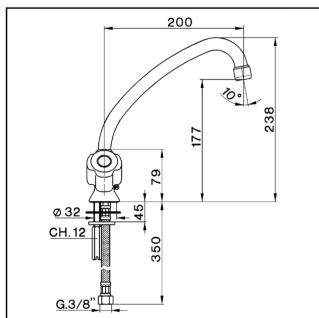

Fregadero TR_TR000760

MODELO **TR000760**

Fregadero, caño giratorio, sin manetas, latiguillos
acero G.3/8"

ACABADOS DISPONIBLES

CARACTERÍSTICAS

Fregadero TR_TR000760

cisal

TR 00053 (TR 00076)

* con rompigetto
with antispash
mit Strahlregler
avec brise-jet

| NR. | DESCRIZIONE DESCRIPTION BESCHREIBUNG DESCRIPTION | N. CODICE CODE NO. WERKSNR. NR. CODE | NR. | DESCRIZIONE DESCRIPTION BESCHREIBUNG DESCRIPTION | N. CODICE CODE NO. WERKSNR. NR. CODE | NR. | DESCRIZIONE DESCRIPTION BESCHREIBUNG DESCRIPTION | N. CODICE CODE NO. WERKSNR. NR. CODE |
|-----|--|---|-----|--|---|-----|---|---|
| 1 | Vitone 1/2" "TR" Headvalve 1/2" "TR" Oberteil 1/2" "TR" Tête 1/2" "TR" | ZZ 92869 0 | 3 | Canna alta Ø18 interasse 200 Swinging spout 200 Ø18 Auslauf-Rohr-U-200 Ø18 Bec orientable 200 Ø18 | ZZ 92739 0 | | | |
| 1-1 | Guarnizione NBR 90 SH. 16,9x5,5x5 Gasket NBR 90 SH. 16,9x5,5x5 Dichtung NBR 90 SH. 16,9x5,5x5 Joint NBR 90 SH. 16,9x5,5x5 | ZZ 92699 0 | 3-1 | Rompigetto M.22x1 Antispash M.22x1 Strahlregler M.22x1 Brise-jet M.22x1 | ZZ 92771 0 | | | |
| 1-2 | Vite M.4x4,5 tb. Ø8 l.cr. Screw M.4x4,5 Schraube M.4x4,5 Vis M.4x4,5 | ZZ 92625 0 | 3-2 | Calotta 3/4" es.29 Ø19,5 Nut 3/4" Ø19,5 Mutter 3/4" Ø19,5 Ecrrou 3/4" Ø19,5 | ZZ 92615 0 | | | |
| 2 | Canna a U Ø18 interasse 185 Swinging spout 185 Ø18 Auslauf-Rohr-U-185 Ø18 Bec orientable 185 Ø18 | ZZ 92736 0 | 4 | Set installazione monoforo Installation set single hole Befestigungsset Set installation | ZZ 92828 0 | | | |
| 2-1 | Rompigetto M.22x1 Antispash M.22x1 Strahlregler M.22x1 Brise-jet M.22x1 | ZZ 92771 0 | 4-1 | Guarnizione fibra 3/8" Gasket rubber 3/8" Fiberdichtung 3/8" Joint en fibre 3/8" | ZZ 92696 0 | | | |
| 2-2 | Calotta 3/4" es.29 Ø19,5 Nut 3/4" Ø19,5 Mutter 3/4" Ø19,5 Ecrrou 3/4" Ø19,5 | ZZ 92615 0 | 5 | Flessibile M.11x1 3/8" F.L.365 Flex M.11x1 3/8" L.365 Anschlusschlauch M.11x1 3/8" L.365 Flex M.11x1 3/8" L.365 | ZZ 92842 0 | | | |