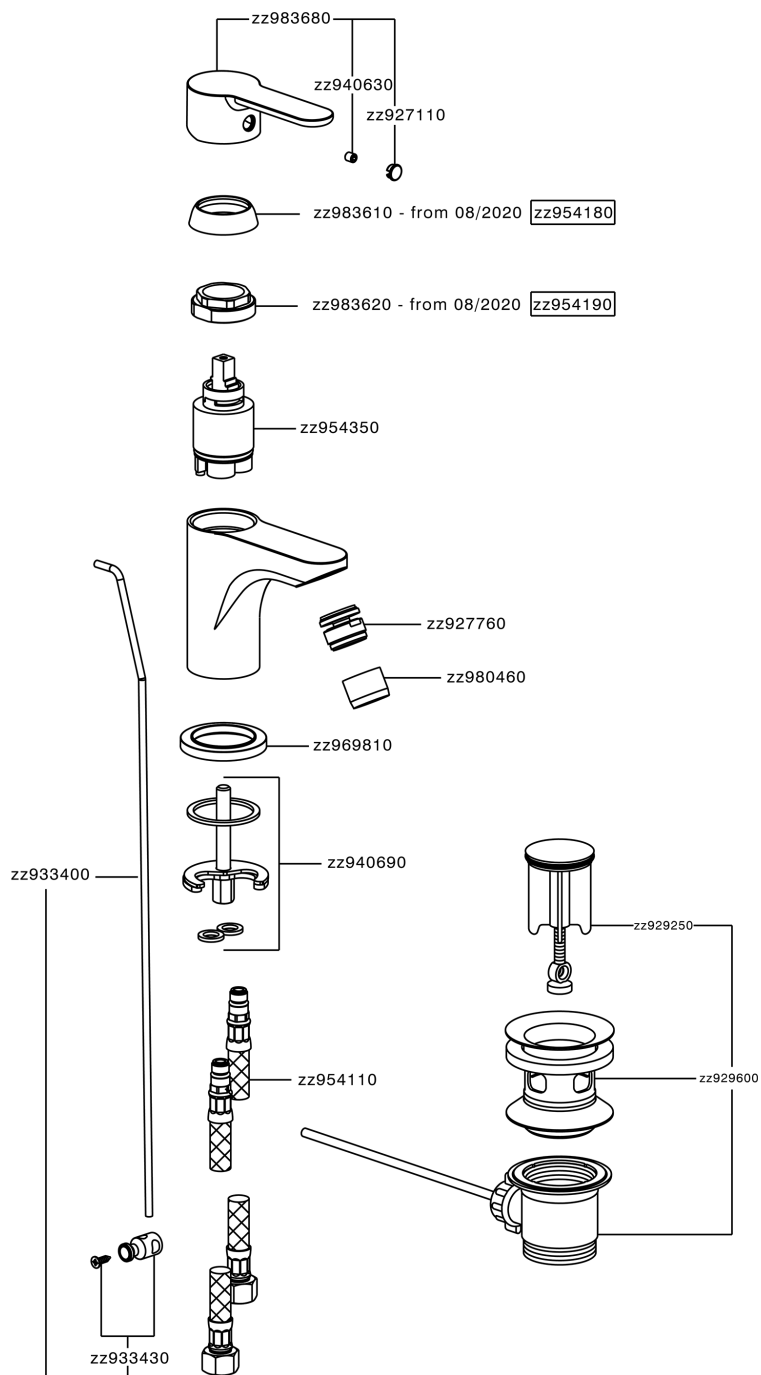

Bidé monomando TENDER_C2000550

C2000550

<https://es.cisal.it/bide-monomando-tender-c2000550>

2026-04-30