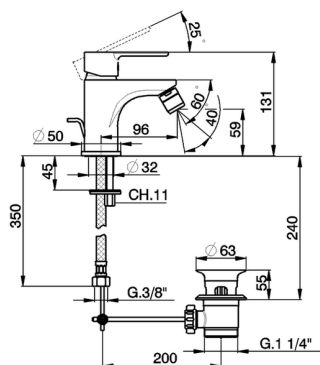

Bidé monomando TENDER_C2000550

MODELO **C2000550**

Bidé monomando, con desagüe automático
1"1/4, latiguillos acero G.3/8"

ACABADOS DISPONIBLES

21 21 Cromo

CARACTERÍSTICAS

Recambio Cartucho **ZZ95435000**

Cartucho Monomando 35 mm

EcoStop

La función EcoStop limita el caudal del agua aproximadamente el 50% de la salida máxima con una leve resistencia en la maneta. Basta con empujar ligeramente más allá de la mitad del tope sólo cuando se requiera la salida máxima de agua. Esto permitirá ahorrar hasta un 50% de agua.