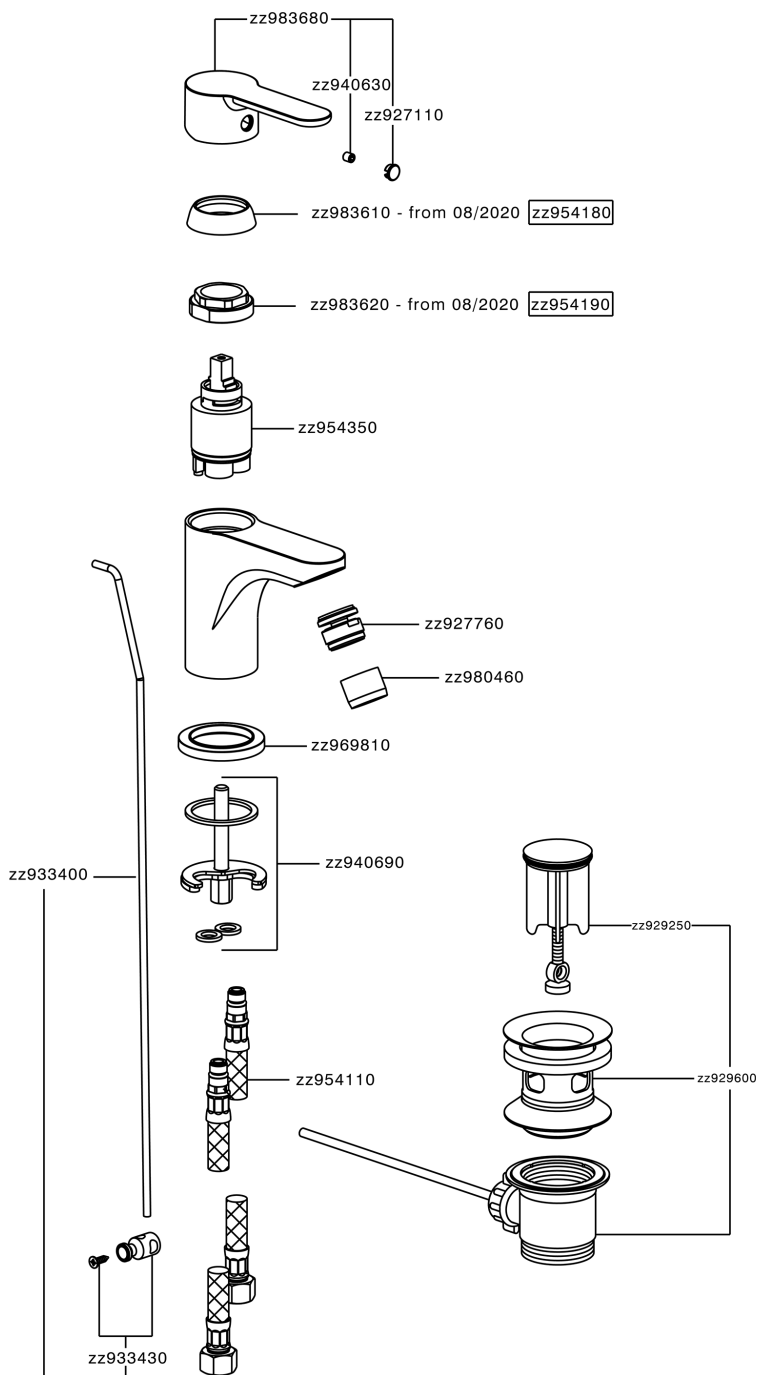

Bidé monomando TENDER_C2000550

C2000550

<https://es.cisal.it/bide-monomando-tender-c2000550>

2026-06-14