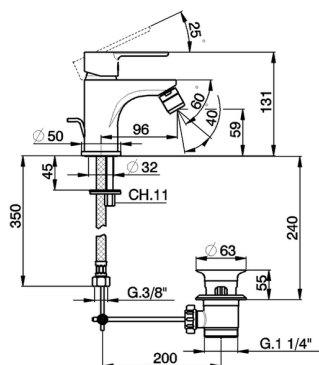

## Bidé monomando TENDER\_C2000550

MODELO **C2000550**

Bidé monomando, con desagüe automático  
1"1/4, latiguillos acero G.3/8"

ACABADOS DISPONIBLES

**21** 21 Cromo

CARACTERÍSTICAS

Recambio Cartucho **ZZ95435000**

**Cartucho Monomando 35 mm**

### EcoStop

La función EcoStop limita el caudal del agua aproximadamente el 50% de la salida máxima con una leve resistencia en la maneta. Basta con empujar ligeramente más allá de la mitad del tope sólo cuando se requiera la salida máxima de agua. Esto permitirá ahorrar hasta un 50% de agua.