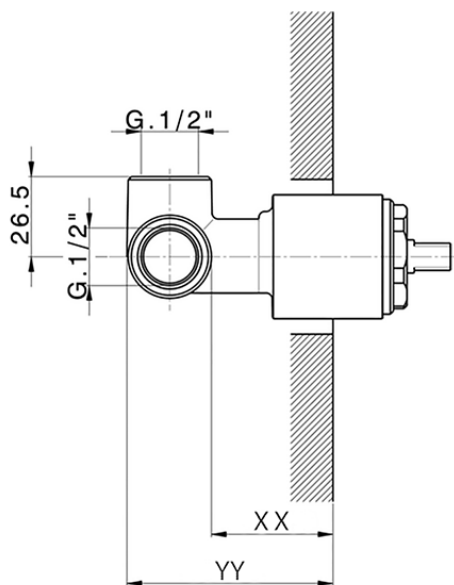

**Parte esterna monomando ducha empotrada NUANCE X32\_X1003000**

X1003000

<https://es.cisal.it/parte-externa-monomando-ducha-empotrada-nuance-x32-x1003000>

Piastra/Plate/Plaque/Platte/Placa

2-3mm: XX 27-47 YY 54-74

10mm: XX 16-40 YY 43-68

ZA005301

<https://es.cisal.it/parte-empotrada-monomando-ducha-empotrado-za005301>

Piastra/Plate/Plaque/Platte/Placa

2-3mm: XX 27-47 YY 54-74

10mm: XX 16-40 YY 43-68

ZA005300

<https://es.cisal.it/parte-empotrada-monomando-ducha-empotrado-za005300>