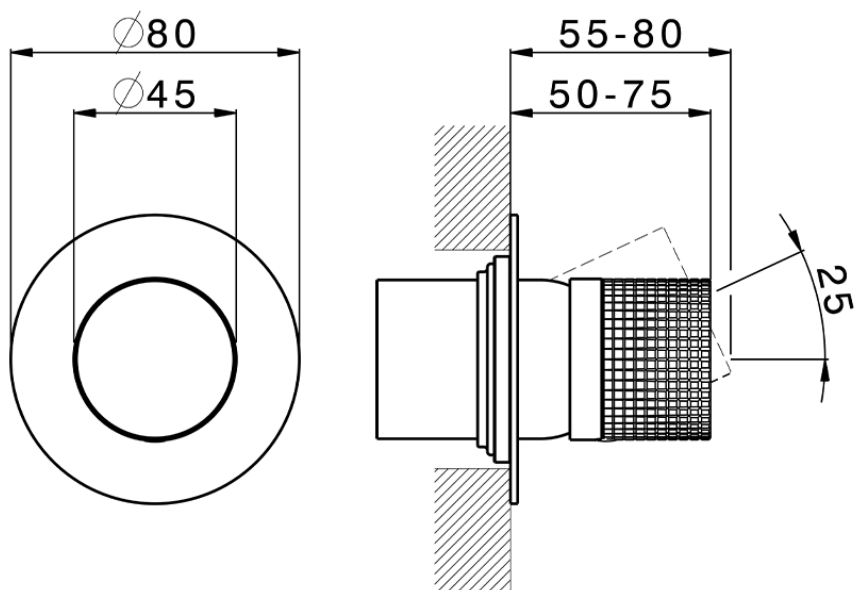

**Parte esterna monomando ducha empotrada NUANCE X32\_X1003000**

X1003000

<https://es.cisal.it/parte-externa-monomando-ducha-empotrada-nuance-x32-x1003000>

Piastra/Plate/Plaque/Platte/Placa

2-3mm: XX 27-47 YY 54-74

10mm: XX 16-40 YY 43-68

ZA005301

<https://es.cisal.it/parte-empotrada-monomando-ducha-empotrado-za005301>

Piastra/Plate/Plaque/Platte/Placa

2-3mm: XX 27-47 YY 54-74

10mm: XX 16-40 YY 43-68

ZA005300

<https://es.cisal.it/parte-empotrada-monomando-ducha-empotrado-za005300>