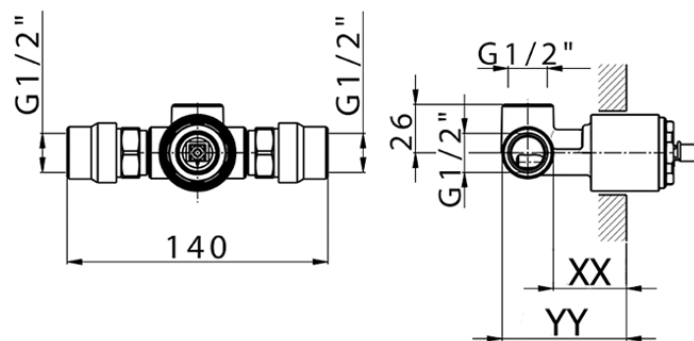

**Parte esterna monomando ducha empotrada NUANCE X32\_X1003000**

X1003000

<https://es.cisal.it/parte-externa-monomando-ducha-empotrada-nuance-x32-x1003000>

Piastra/Plate/Plaque/Platte/Placa

2-3mm: XX 27-47 YY 54-74

10mm: XX 16-40 YY 43-68

ZA005301

<https://es.cisal.it/parte-empotrada-monomando-ducha-empotrado-za005301>

Piastra/Plate/Plaque/Platte/Placa

2-3mm: XX 27-47 YY 54-74

10mm: XX 16-40 YY 43-68

ZA005300

<https://es.cisal.it/parte-empotrada-monomando-ducha-empotrado-za005300>