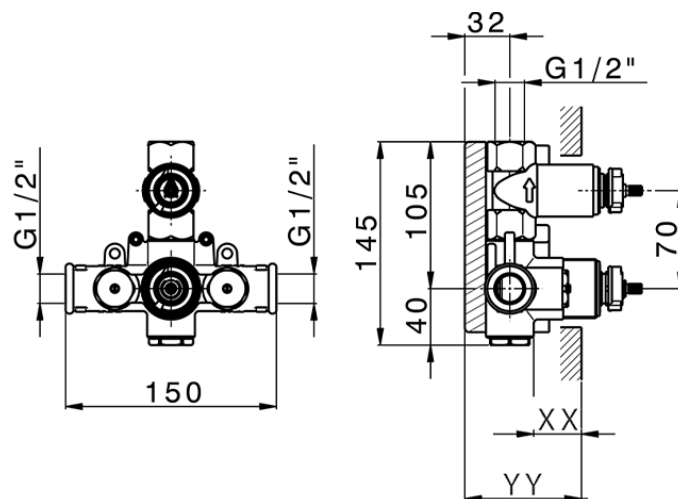

## Parte externa termostático ducha emp. 1 salida SLIM\_SM007300

SM007300

<https://es.cisal.it/parte-externa-termostatico-ducha-emp-1-salida-slim-sm007300>

Piastra/Plate/Plaque/Platte/Placa  
 2-3mm: XX 25-40 YY 76-91  
 10mm: XX 16-31 YY 65-80

ZA007301

<https://es.cisal.it/parte-empotrada-termostatico-ducha-1-salida-empotrado-za007301>

2025-01-15