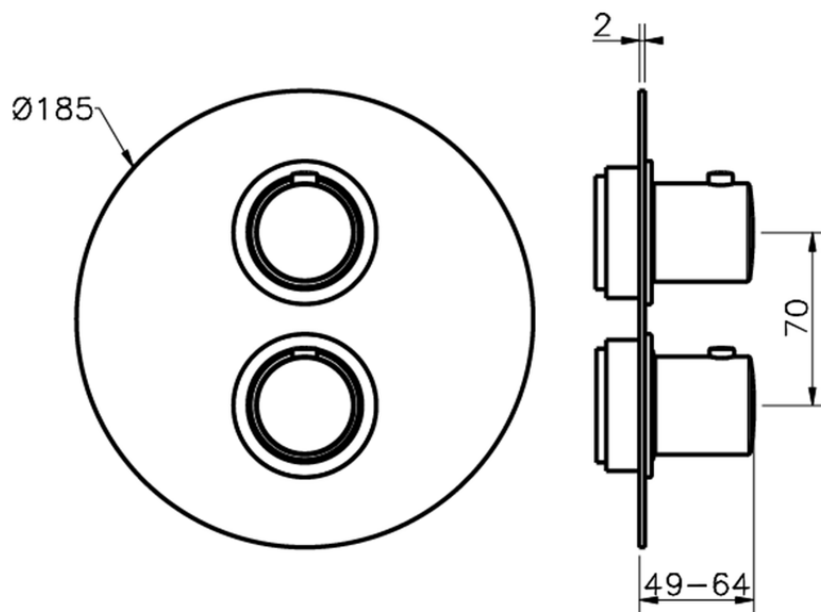

## Parte externa termostático ducha emp. 1 salida SLIM\_SM007300

SM007300

<https://es.cisal.it/parte-externa-termostatico-ducha-emp-1-salida-slim-sm007300>

Piastra/Plate/Plaque/Platte/Placa  
 2-3mm: XX 25-40 YY 76-91  
 10mm: XX 16-31 YY 65-80

ZA007301

<https://es.cisal.it/parte-empotrada-termostatico-ducha-1-salida-empotrado-za007301>

2025-01-15