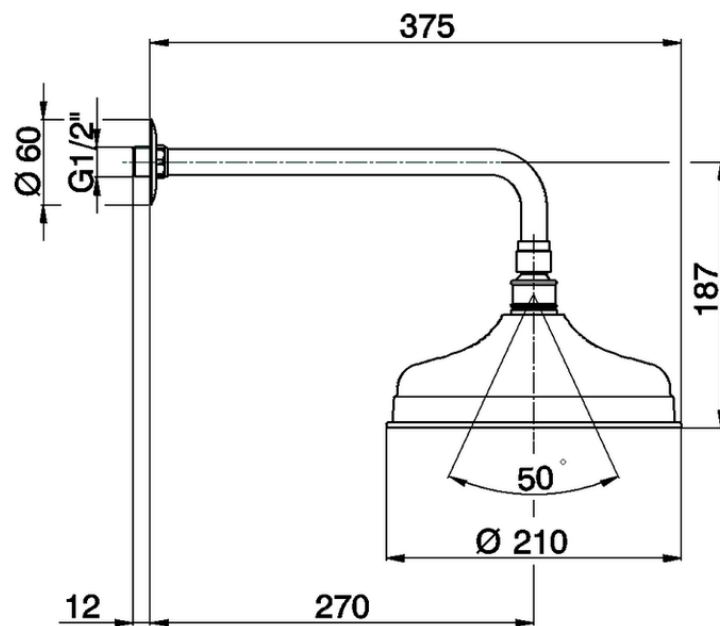

Brazo ducha con rociador Arcana ARCANA COMPLEMENTOS_DS013400

DS013400

<https://es.cisal.it/brazo-ducha-con-rociador-arcana-arcana-complementos-ds013400>

2026-04-29