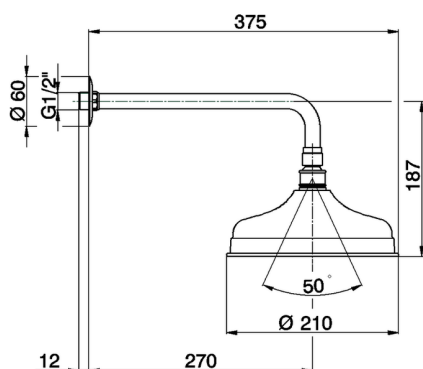

Brazo ducha con rociador Arcana ARCANA COMPLEMENTOS_DS013400

MODELO **DS013400**

Brazo ducha con rociador Arcana, rociador redondo
Ø 210 mm, brazo ducha L.270 mm

ACABADOS DISPONIBLES

-  **21** 21 Cromo
-  **24** 24 Oro
-  **26** 26 Cobre Viejo
-  **27** 27 Bronce Viejo
-  **2A** 2A Niquel Satinado Cepillado