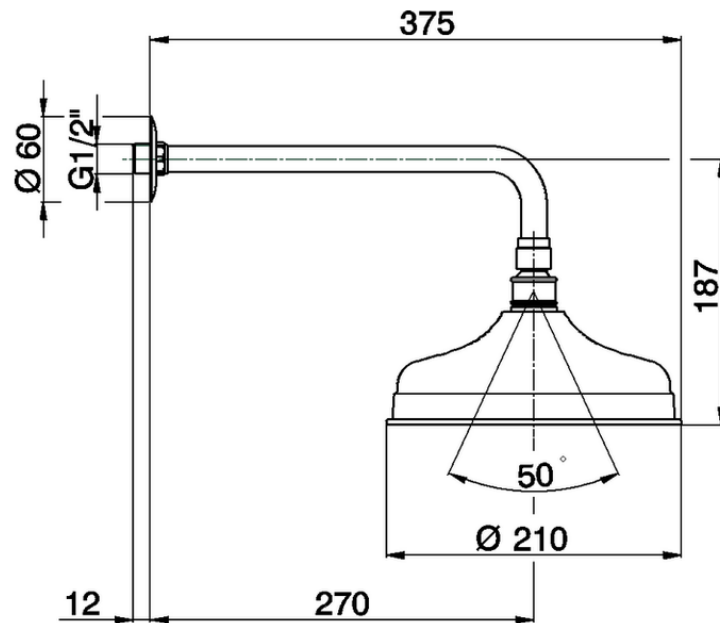

Brazo ducha con rociador Arcana ARCANA COMPLEMENTOS_DS013400

DS013400

<https://es.cisal.it/brazo-ducha-con-rociador-arcana-arcana-complementos-ds013400>

2026-06-14