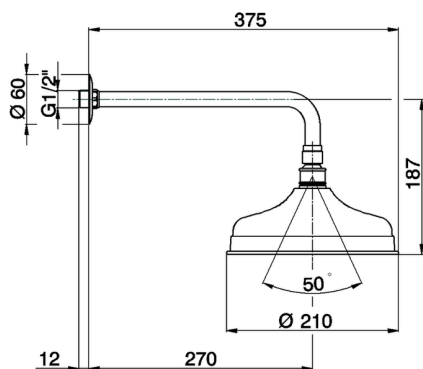

## Brazo ducha con rociador Arcana ARCANA COMPLEMENTOS\_DS013400

MODELO **DS013400**

Brazo ducha con rociador Arcana, rociador redondo  
Ø 210 mm, brazo ducha L.270 mm

ACABADOS DISPONIBLES

-  **21** 21 Cromo
-  **24** 24 Oro
-  **26** 26 Cobre Viejo
-  **27** 27 Bronce Viejo
-  **2A** 2A Niquel Satinado Cepillado