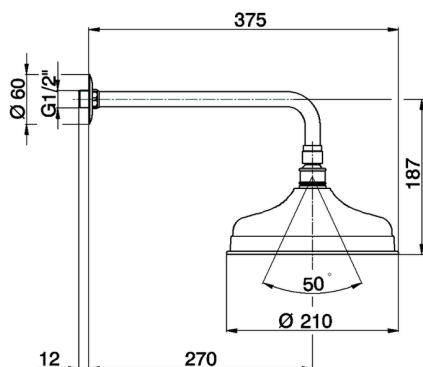

Brazo ducha con rociador Arcana ARCANA COMPLEMENTOS_DS013400

MODELO **DS013400**

Brazo ducha con rociador Arcana, rociador redondo
Ø 210 mm, brazo ducha L.270 mm

ACABADOS DISPONIBLES

-  **21** 21 Cromo
-  **24** 24 Oro
-  **26** 26 Cobre Viejo
-  **27** 27 Bronce Viejo
-  **2A** 2A Niquel Satinado Cepillado