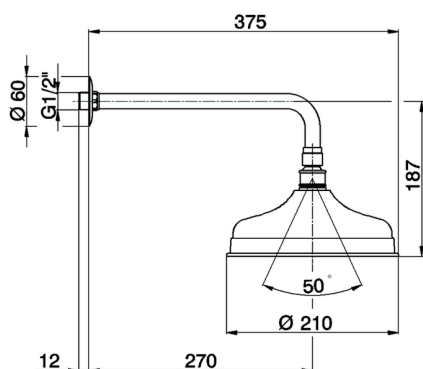

## Brazo ducha con rociador Arcana ARCANA COMPLEMENTOS\_DS013400

MODELO **DS013400**

Brazo ducha con rociador Arcana, rociador redondo  
Ø 210 mm, brazo ducha L.270 mm

ACABADOS DISPONIBLES

-  **21** 21 Cromo
-  **24** 24 Oro
-  **26** 26 Cobre Viejo
-  **27** 27 Bronce Viejo
-  **2A** 2A Niquel Satinado Cepillado