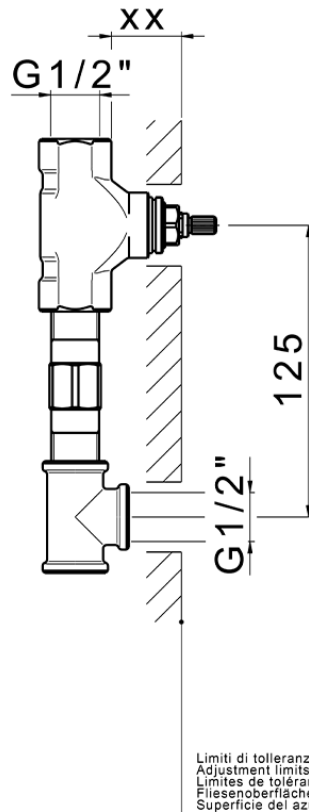

Parte empotrada lavabo de pared EMPOTRADO_ZA033510

Serie's code	Size XX
CX 1351	20-35
CF 1351	20-35
CX 0331	20-35
CF 0331	20-35
CX 0200	20-35
CF 0200	20-35
BA 1351	20-35
GS 1351	20-35
GL 1351	20-35
MN 1351	20-35
LN 1351	20-35
LV 1351	33-48
LY 1351	33-48
CU 1351	33-48
SM 1351	30-45
AA 1351	10-30
AC 1351	10-30
AR 1351	15-25
PZ 1351	10-30
RG 1351	10-30
TS 1351	10-30
VT 1351	10-30
CS 1351	10-30
WA 1351	45-68
X1 1351	33-45
X2 1351	33-45
X3 1351	33-45
X4 1351	33-45
X5 1351	33-45
RI 1351	20-35
RM 1351	20-35

ZA033510

<https://es.cisal.it/parte-empotrada-lavabo-de-pared-empotrado-za033510>

2026-06-14