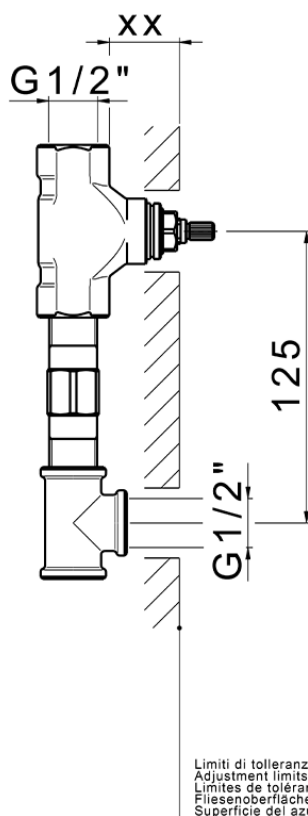

Parte empotrada lavabo de pared EMPOTRADO_ZA033510

Serie's code	Size XX
CX 1351	20-35
CF 1351	20-35
CX 0331	20-35
CF 0331	20-35
CX 0200	20-35
CF 0200	20-35
BA 1351	20-35
GS 1351	20-35
GL 1351	20-35
MN 1351	20-35
LN 1351	20-35
LV 1351	33-48
LY 1351	33-48
CU 1351	33-48
SM 1351	30-45
AA 1351	10-30
AC 1351	10-30
AR 1351	15-25
PZ 1351	10-30
RG 1351	10-30
TS 1351	10-30
VT 1351	10-30
CS 1351	10-30
WA 1351	45-68
X1 1351	33-45
X2 1351	33-45
X3 1351	33-45
X4 1351	33-45
X5 1351	33-45
RI 1351	20-35
RM 1351	20-35

ZA033510

<https://es.cisal.it/parte-empotrada-lavabo-de-pared-empotrado-za033510>

2026-04-29