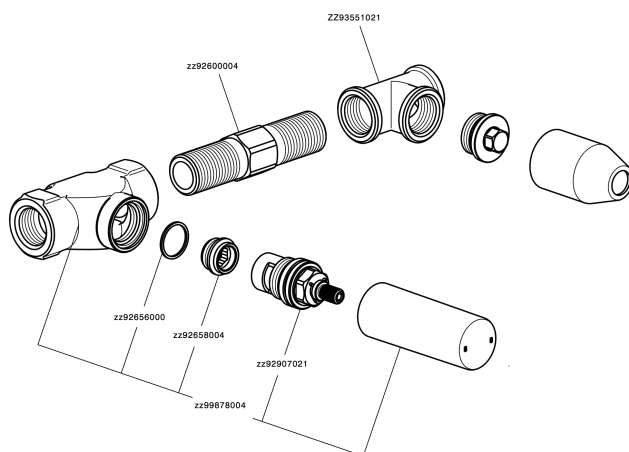

Parte empotrada lavabo de pared EMPOTRADO_ZA033510

ZA033510

<https://es.cisal.it/parte-empotrada-lavabo-de-pared-empotrado-za033510>

2026-04-29