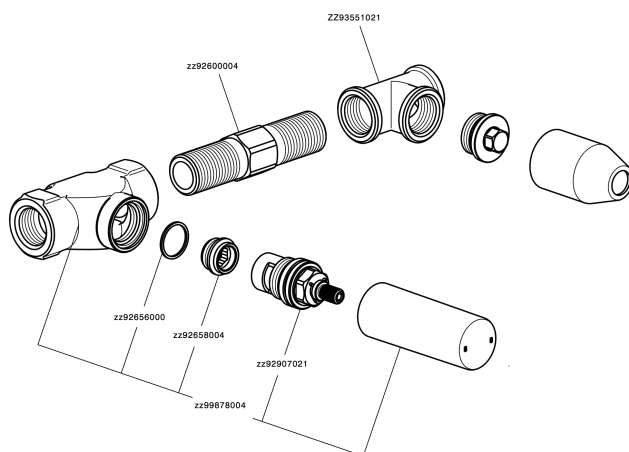

Parte empotrada lavabo de pared EMPOTRADO_ZA033510

ZA033510

<https://es.cisal.it/parte-empotrada-lavabo-de-pared-empotrado-za033510>

2026-06-14