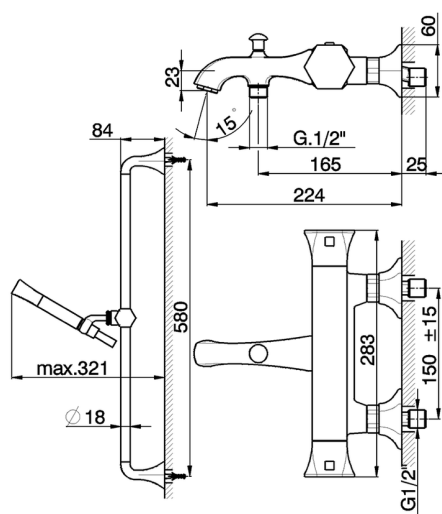

Bañera termostática con barra-corrediza CHERIE_CES27010

MODELO **CES27010**

Bañera termostática con barra-corrediza, barra 58 cm con soporte corredizo, Duchita una función Chérie de Latón, flexible liso SUPREME 150 cm

ACABADOS DISPONIBLES

-  **21** 21 Cromo
-  **24** 24 Oro
-  **2B** 2B Niquel Brillo
-  **7E** 7E Oro Rosa/Negro Mate

CARACTERÍSTICAS

Recambio Cartucho **22.04A.AR - ZZ97279004**

Cartucho Termostático Argo 2 (filtro lungo)