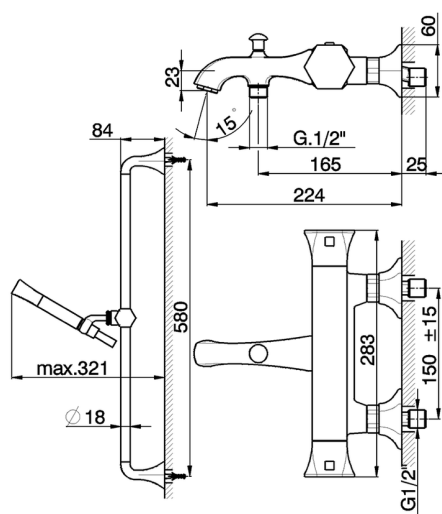

## Bañera termostática con barra-corrediza CHERIE\_CES27010

MODELO **CES27010**

Bañera termostática con barra-corrediza, barra 58 cm con soporte corredizo, Duchita una función Chérie de Latón, flexible liso SUPREME 150 cm

### CARACTERÍSTICAS

Recambio Cartucho **22.04A.AR - ZZ97279004**

**Cartucho Termostático Argo 2 (filtro lungo)**