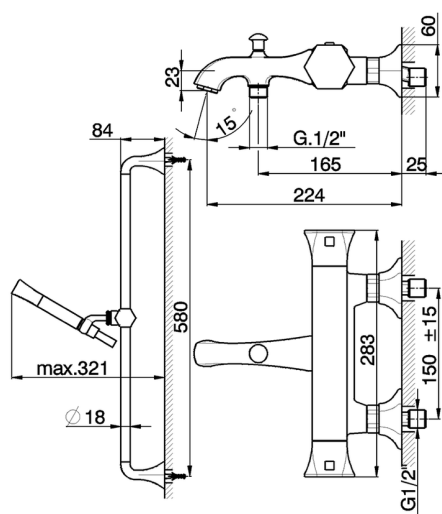

## Bañera termostática con barra-corrediza CHERIE\_CES27010

MODELO **CES27010**

Bañera termostática con barra-corrediza, barra 58 cm con soporte corredizo, Duchita una función Chérie de Latón, flexible liso SUPREME 150 cm

ACABADOS DISPONIBLES

-  **21** 21 Cromo
-  **24** 24 Oro
-  **2B** 2B Niquel Brillo
-  **7E** 7E Oro Rosa/Negro Mate

CARACTERÍSTICAS

Recambio Cartucho **22.04A.AR - ZZ97279004**

**Cartucho Termostático Argo 2 (filtro lungo)**