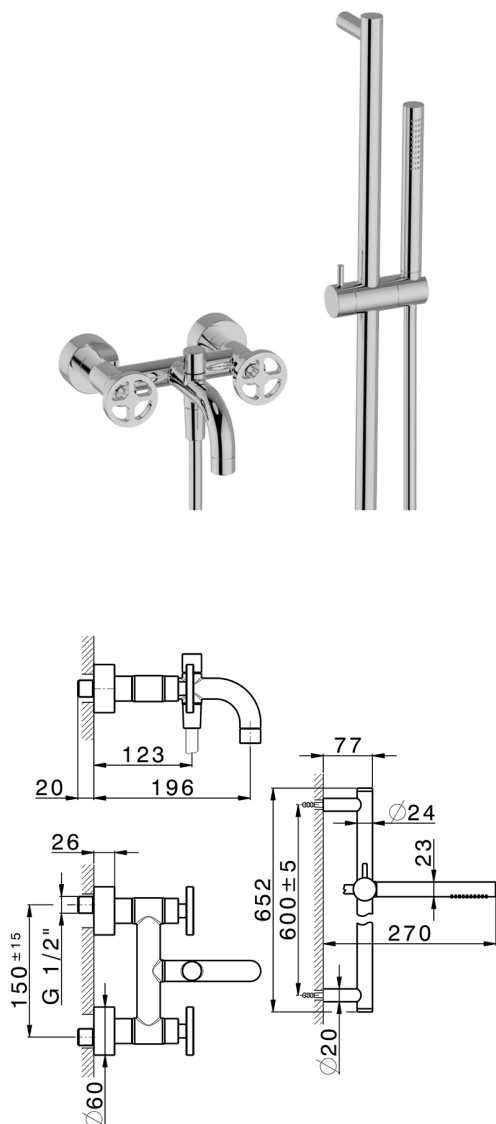

## Bañera con duplex GRACE\_MN000060

MODELO **MN000060**

Bañera con duplex, barra 60 cm con soporte corredizo, duchita una función Ø 22,5 mm de Latón, flexible liso SUPREME 150 cm

ACABADOS DISPONIBLES

-  **21** 21 Cromo
-  **2F** 2F Niquel Cepillado
-  **2W** 2W Oro Cepillado
-  **5H** 5H Dark Brass Brushed
-  **5L** 5L Brushed Black Titanium
-  **6T** 6T Cromo/Negro Mate