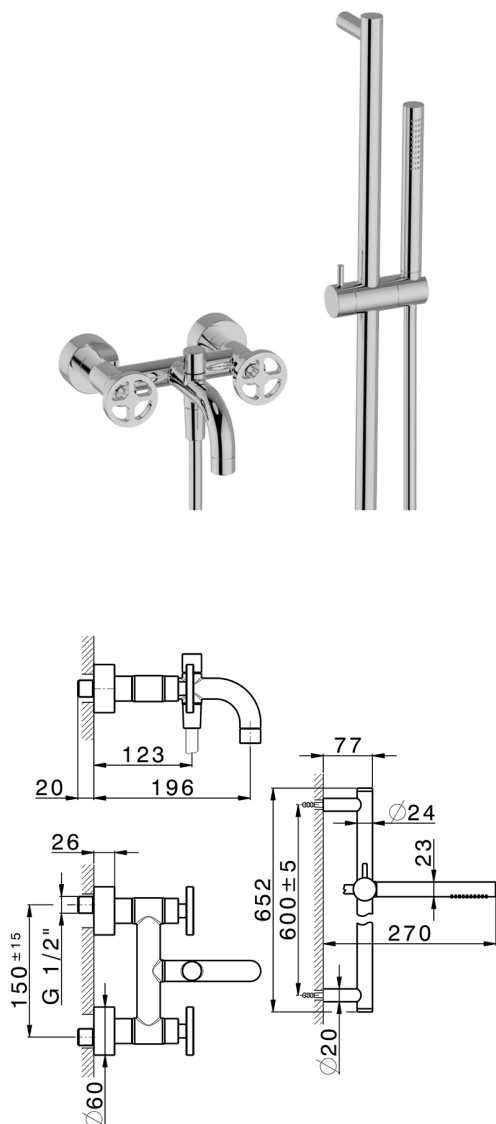

Bañera con duplex GRACE_MN000060

MODELO **MN000060**

Bañera con duplex, barra 60 cm con soporte corredizo, duchita una función Ø 22,5 mm de Latón, flexible liso SUPREME 150 cm

ACABADOS DISPONIBLES

-  **21** 21 Cromo
-  **2F** 2F Niquel Cepillado
-  **2W** 2W Oro Cepillado
-  **5H** 5H Dark Brass Brushed
-  **5L** 5L Brushed Black Titanium
-  **6T** 6T Cromo/Negro Mate