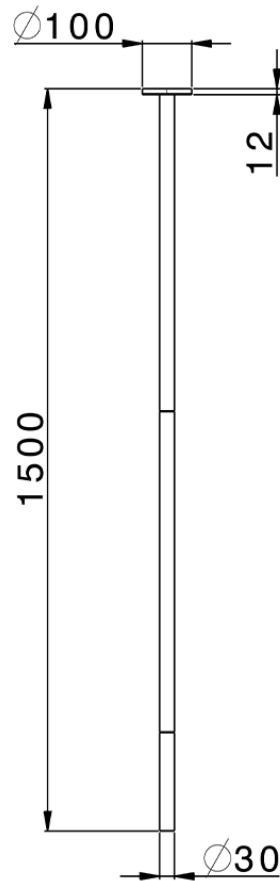

Caño para lavabo de techo NUOVA LESS_ZA010540

ZA010540

<https://es.cisal.it/cano-para-lavabo-de-techo-nuova-less-za010540>

2025-01-15