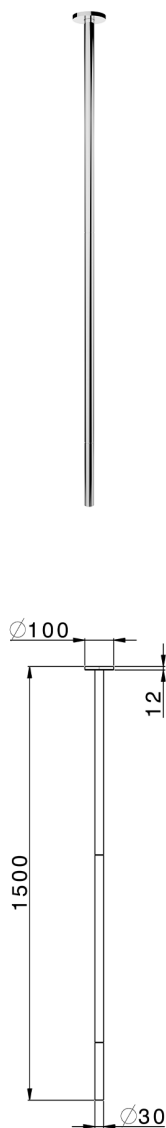

Caño para lavabo de techo NUOVA LESS_ZA010540

MODELO **ZA010540**

Caño para lavabo de techo, L. 1500 mm, conexión G. 1/2", para combinar con art. LN000650

ACABADOS DISPONIBLES

- 
21 21 Cromo
- 
2F 2F Niquel Cepillado
- 
40 40 Negro Mate
- 
4Q 4Q Blanco Mate

CARACTERÍSTICAS

Empotrado 2 **LN000650**
LN003000

2024-12-04