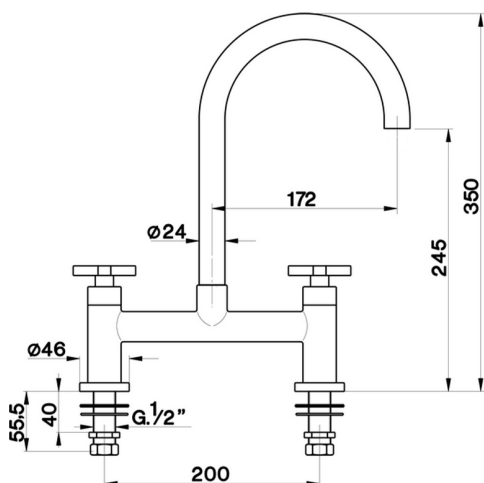

Fregadero 2 agujeros KITCHEN_BQ000720

MODELO **BQ000720**

Fregadero 2 agujeros, sin desagüe automático, caño giratorio

ACABADOS DISPONIBLES

21 21 Cromo

2A 2A Niquel Satinado Cepillado

CARACTERÍSTICAS

2025-01-15