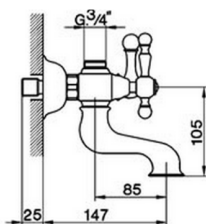

ACABADOS DISPONIBLES

- **21** 21 Cromo
- **26** 26 Cobre Viejo
- **27** 27 Bronce Viejo
- **2A** 2A Niquel Satinado Cepillado
- **74** 74 Cromo/Oro

CARACTERÍSTICAS