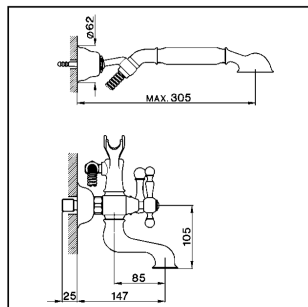

Bañera ARCANA AMERICA_AA000130

cisal

AA 00012 (AA 00013)