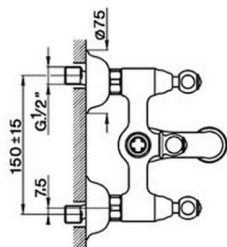

ACABADOS DISPONIBLES

- **21** 21 Cromo
- **26** 26 Cobre Viejo
- **27** 27 Bronce Viejo
- **2A** 2A Niquel Satinado Cepillado
- **74** 74 Cromo/Oro

CARACTERÍSTICAS