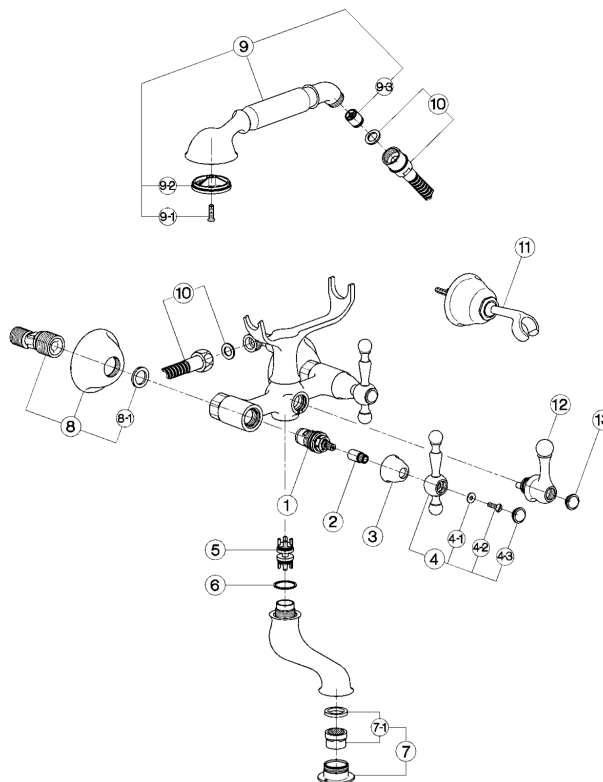

NR.	DESCRIZIONE DESCRIPTION BESCHREIBUNG DESCRIPTION	N. CODICE CODE NO. WERKSNR. NR. CODE	NR.	DESCRIZIONE DESCRIPTION BESCHREIBUNG DESCRIPTION	N. CODICE CODE NO. WERKSNR. NR. CODE	NR.	DESCRIZIONE DESCRIPTION BESCHREIBUNG DESCRIPTION	N. CODICE CODE NO. WERKSNR. NR. CODE
1	Vitone ceramico 1/2" DX 90° Ceramic headvalve 1/2" right 90° Keramikoberteil 1/2" - rechts - 90° Tête céram. 1/2" droite 90°	ZZ 92907 0	6	Guarnizione fibra 26x22,5x1 Gasket rubber 26x22,5x1 Fiberdichtung 26x22,5x1 Joint en fibre 26x22,5x1	ZZ 92692 0	9-3	Valvola anti-ritorno Ø15 per doccia Back-flow valve Ø15 Durchflussverhinderer Ø15 Clapet anti-retour Ø15	ZZ 92956 0
1	Vitone ceramico 1/2" SX 90° Ceramic headvalve 1/2" left 90° Keramikoberteil 1/2" - links - 90° Tête céram. 1/2" gauche 90°	ZZ 92906 0	7	Bordino con aereatore M. 28x1 "AR" Overfill with mousser M.28x1 "AR" Perlator M.28x1 "AR" Garniture avec mousser M.28x1 "AR"	ZZ 92784 0	10	Flessibile 150 cm Ø14 1/2"x1/2" conico Flex 150 cm Ø14 1/2"x1/2" conic Brauseschlauch 150 cm Ø14 1/2"x1/2" Flex 150 cm Ø14 1/2"x1/2"	ZA 00901 0
2	Prolunga asta vitone monofonni "AA" Extension for headvalve "AA" Verlängerung 1/Einlochbatterie "AA" Prolonge levier "AA"	ZZ 92671 0	7-1	Cartuccia per aereatore M. 28x1 Mousseur cartridge M.28x1 Kart. 1/Perlator M.28x1 Cartouche x mousser M.28x1	ZZ 92694 0	11	Supporto duplex esterno "AR" Hook handshower "AR" Wandhalter 1 "AR" Support mural "AR"	ZZ 90082 0
3	Cappuccio coprivitone Ø32 H.21 "AC" Escutcheon Ø32 H.21 "AC" headvalve Abdeckkappe Ø32 H.21 "AC" Rosace couvre-tête Ø32 H.21 "AC"	ZZ 92652 0	8	Eccentrico con rosone "AC" Eccentric connection with escutcheon "AC" S - Anschluss m. Rosette "AC" Excentrique + rosace "AC"	ZZ 92826 0	12	Deviatore per gruppo vasca "AR" Diverter for bath mixer "AR" Umsteller - WB - "AR" Croisillon inverseur "AR"	ZZ 90257 0
4	Leva "AA" con vite e placchetta Lever with screw and plate "AA" Hebel "AA" mit Schraube und Abdeckkappe Levier "AA" avec vis et plaque	ZZ 92974 0	8-1	Guarnizione NBR 90 SH. 24x16x2,7 Gasket NBR 90 SH. 24x16x2,7 Dichtung NBR 90 SH. 24x16x2,7 Joint NBR 90 SH. 24x16x2,7	ZZ 92689 0	13	Placchetta a vite maniglia "AR" Cap for handle "AR" Abdeckkappe "AR" GHIH Plaque cache - vis crois. "AR"	ZZ 92617 0
4-1	Rondella ottone 12x4,3x1 Ring in brass 12x4,3x1 Unterlegscheibe 12x4,3x1 Joint laiton 12x4,3x1	ZZ 92673 0	9	Doccia per gruppo vasca "AR" Handshower "AR" Handbrause-WB "AR" Douchette "AR"	ZZ 90078 0			
4-2	Vite M.4x20 to. tc. zigrinata Screw M.4x20 Schraube M.4x20 Vis M.4x20	ZZ 92650 0	9-1	Vite di fissaggio diffusore per doccia in ottone Fixing screw for spray-kit handshower Befestigungsschraube 1. Einsatz 1.8e in Messing Vis fixation diffuseur pour douchette en laiton	ZZ 92640 0			
4-3	Placchetta a vite maniglia "AR" Cap for handle "AR" Abdeckkappe "AR" GHIH Plaque cache - vis crois. "AR"	ZZ 92617 0	9-1	Vite di fissaggio diffusore per doccia in ABS Fixing screw for spray-kit ABS handshower Befestigungsschraube 1. Einsatz 1.8e in ABS Vis de fixation diffuseur pour douchette en ABS	ZZ 93401 0			
5	Valvola deviazione per gruppo vasca Diverter valve for bath mixer Umstellungsventil Tête pour inverseur	ZZ 92779 0	9-2	Diffusore doccia "AR" Spray-kit handshower "AR" Einsatz 1.8e in ABS Diffuseur douchette "AR"	ZZ 90544 0			