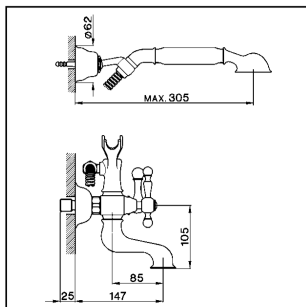

Bañera ARCANA AMERICA_AA000130

cisal

AA 00012 (AA 00013)