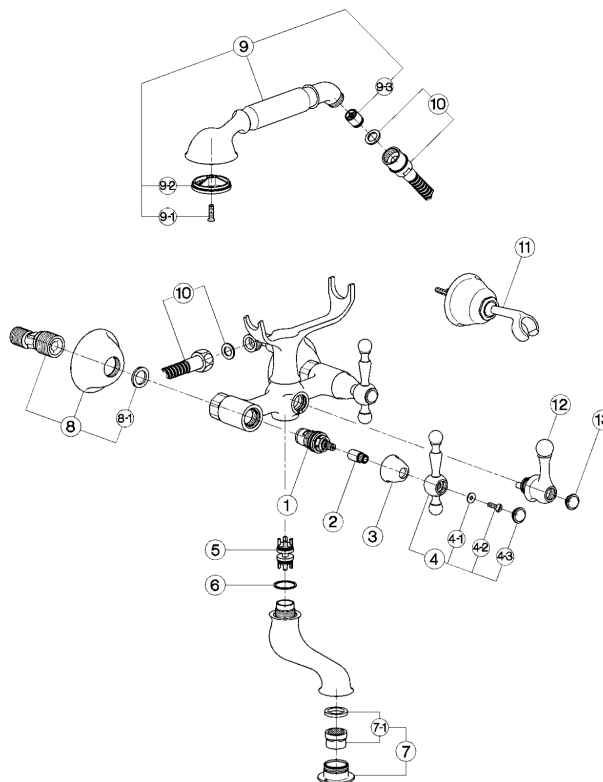

NR.	DESCRIZIONE DESCRIPTION BESCHREIBUNG DESCRIPTION	N. CODICE CODE NO. WERKSNR. NR. CODE	NR.	DESCRIZIONE DESCRIPTION BESCHREIBUNG DESCRIPTION	N. CODICE CODE NO. WERKSNR. NR. CODE	NR.	DESCRIZIONE DESCRIPTION BESCHREIBUNG DESCRIPTION	N. CODICE CODE NO. WERKSNR. NR. CODE
1	Vitone ceramico 1/2" DX 90° Ceramic headvalve 1/2" right 90° Keramikoberteil 1/2" - rechts - 90° Tête céram. 1/2" droite 90°	ZZ 92907 0	6	Guarnizione fibra 26x22,5x1 Gasket rubber 26x22,5x1 Fiberdichtung 26x22,5x1 Joint en fibre 26x22,5x1	ZZ 92692 0	9-3	Valvola anti-ritorno Ø15 per doccia Back-flow valve Ø15 Durchflussverhinderer Ø15 Clapet anti-retour Ø15	ZZ 92956 0
1	Vitone ceramico 1/2" SX 90° Ceramic headvalve 1/2" left 90° Keramikoberteil 1/2" - links - 90° Tête céram. 1/2" gauche 90°	ZZ 92906 0	7	Bordino con aereatore M. 28x1 "AR" Overfill with mousseur M.28x1 "AR" Perlator M.28x1 "AR" Garniture avec mousseur M.28x1 "AR"	ZZ 92784 0	10	Flessibile 150 cm Ø14 1/2"x1/2" conico Flex 150 cm Ø14 1/2"x1/2" conic Brauseschlauch 150 cm Ø14 1/2"x1/2" Flex 150 cm Ø14 1/2"x1/2"	ZA 00901 0
2	Prolunga asta vitone monofonni "AA" Extension for headvalve "AA" Verlängerung 1/Einlochbatterie "AA" Prolonge levier "AA"	ZZ 92671 0	7-1	Cartuccia per aereatore M. 28x1 Mousseur cartridge M.28x1 Kart. 1/Perlator M.28x1 Cartouche x mousseur M.28x1	ZZ 92694 0	11	Supporto duplex esterno "AR" Hook handshower "AR" Wandhalter 1 "AR" Support mural "AR"	ZZ 90082 0
3	Cappuccio coprivitone Ø32 H.21 "AC" Escutcheon Ø32 H.21 "AC" headvalve Abdeckkappe Ø32 H.21 "AC" Rosace couvre-tête Ø32 H.21 "AC"	ZZ 92652 0	8	Eccentrico con rosone "AC" Eccentric connection with escutcheon "AC" S - Anschluss m. Rosette "AC" Excentrique + rosace "AC"	ZZ 92826 0	12	Deviatore per gruppo vasca "AR" Diverter for bath mixer "AR" Umsteller - WB - "AR" Croisillon inverseur "AR"	ZZ 90257 0
4	Leva "AA" con vite e placchetta Lever with screw and plate "AA" Hebel "AA" mit Schraube und Abdeckkappe Levier "AA" avec vis et plaque	ZZ 92974 0	8-1	Guarnizione NBR 90 SH. 24x16x2,7 Gasket NBR 90 SH. 24x16x2,7 Dichtung NBR 90 SH. 24x16x2,7 Joint NBR 90 SH. 24x16x2,7	ZZ 92689 0	13	Placchetta a vite maniglia "AR" Cap for handle "AR" Abdeckkappe "AR" GnlH Plaque cache - vis crois. "AR"	ZZ 92617 0
4-1	Rondella ottone 12x4,3x1 Ring in brass 12x4,3x1 Unterlegscheibe 12x4,3x1 Joint laiton 12x4,3x1	ZZ 92673 0	9	Doccia per gruppo vasca "AR" Handshower "AR" Handbrause-WB "AR" Douchette "AR"	ZZ 90078 0			
4-2	Vite M.4x20 to. tc. zigrinata Screw M.4x20 Schraube M.4x20 Vis M.4x20	ZZ 92650 0	9-1	Vite di fissaggio diffusore per doccia in ottone Fixing screw for spray-kit handshower Befestigungsschraube 1. Einsatz 1.8e in Messing Vis fixation diffuseur pour douchette en laiton	ZZ 92640 0			
4-3	Placchetta a vite maniglia "AR" Cap for handle "AR" Abdeckkappe "AR" GnlH Plaque cache - vis crois. "AR"	ZZ 92617 0	9-1	Vite di fissaggio diffusore per doccia in ABS Fixing screw for spray-kit ABS handshower Befestigungsschraube 1. Einsatz 1.8e in ABS Vis de fixation diffuseur pour douchette en ABS	ZZ 93401 0			
5	Valvola deviazione per gruppo vasca Diverter valve for bath mixer Umstellungsventil Tête pour inverseur	ZZ 92779 0	9-2	Diffusore doccia "AR" Spray-kit handshower "AR" Einsatz 1.8e in ABS Diffuseur douchette "AR"	ZZ 90544 0			