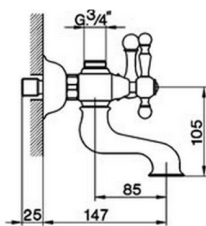

ACABADOS DISPONIBLES

- **21** 21 Cromo
- **26** 26 Cobre Viejo
- **27** 27 Bronce Viejo
- **2A** 2A Niquel Satinado Cepillado
- **74** 74 Cromo/Oro

CARACTERÍSTICAS