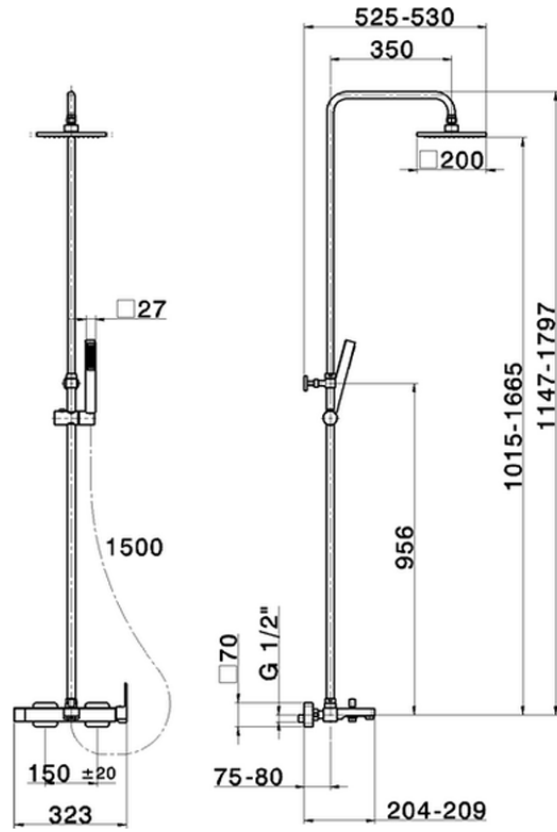

## Columna monomando bañera 3 funciones COLUMNAS DUCHA\_RR004120

RR004120

<https://es.cisal.it/columna-monomando-banera-3-funciones-columnas-ducha-rr004120>

2026-06-14