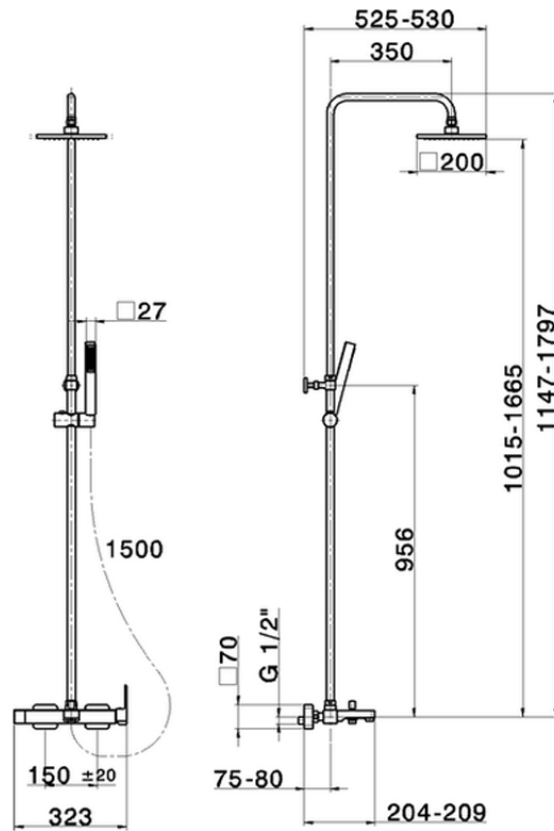

Columna monomando bañera 3 funciones COLUMNAS DUCHA_RR004120

RR004120

<https://es.cisal.it/columna-monomando-banera-3-funciones-columnas-ducha-rr004120>

2026-04-30