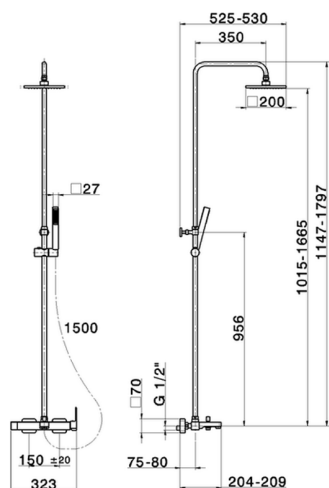

## Columna monomando bañera 3 funciones COLUMNAS DUCHA\_RR004120

MODELO **RR004120**

Columna monomando bañera 3 funciones, desviador 2 salidas, columna telescópica, soporte duchita corredero, duchita una función minimal. cuadrada 27x27mm ABS, rociador cuadrado 200x200 mm de ABS, flexible liso SILVERFLEX 150 cm

ACABADOS DISPONIBLES

**21** 21 Cromo

CARACTERÍSTICAS

Recambio Cartucho **ZZ95409000**

**Cartucho Monomando 35 mm**

### EcoStop

La función EcoStop limita el caudal del agua aproximadamente el 50% de la salida máxima con una leve resistencia en la maneta. Basta con empujar ligeramente más allá de la mitad del tope sólo cuando se requiera la salida máxima de agua. Esto permitirá ahorrar hasta un 50% de agua.