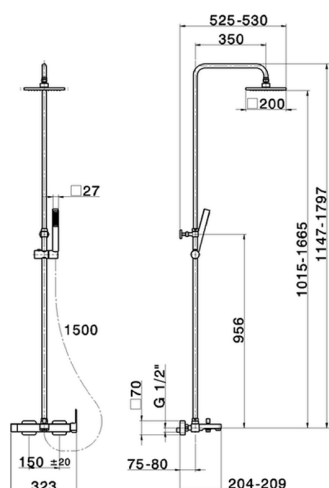

Columna monomando bañera 3 funciones COLUMNAS DUCHA_RR004120

MODELO **RR004120**

Columna monomando bañera 3 funciones, desviador 2 salidas, columna telescópica, soporte duchita corredero, duchita una función minimal. cuadrada 27x27mm ABS, rociador cuadrado 200x200 mm de ABS, flexible liso SILVERFLEX 150 cm

ACABADOS DISPONIBLES

CARACTERÍSTICAS

Recambio Cartucho **ZZ95409000**

Cartucho Monomando 35 mm

EcoStop

La función EcoStop limita el caudal del agua aproximadamente el 50% de la salida máxima con una leve resistencia en la maneta. Basta con empujar ligeramente más allá de la mitad del tope sólo cuando se requiera la salida máxima de agua. Esto permitirá ahorrar hasta un 50% de agua.

DeviaStop

La tecnología Cisol DeviaStop le permite ajustar el caudal de agua y dirigirla hacia la salida elegida (rociador superior, ducha de mano, etc.).

2026-06-15