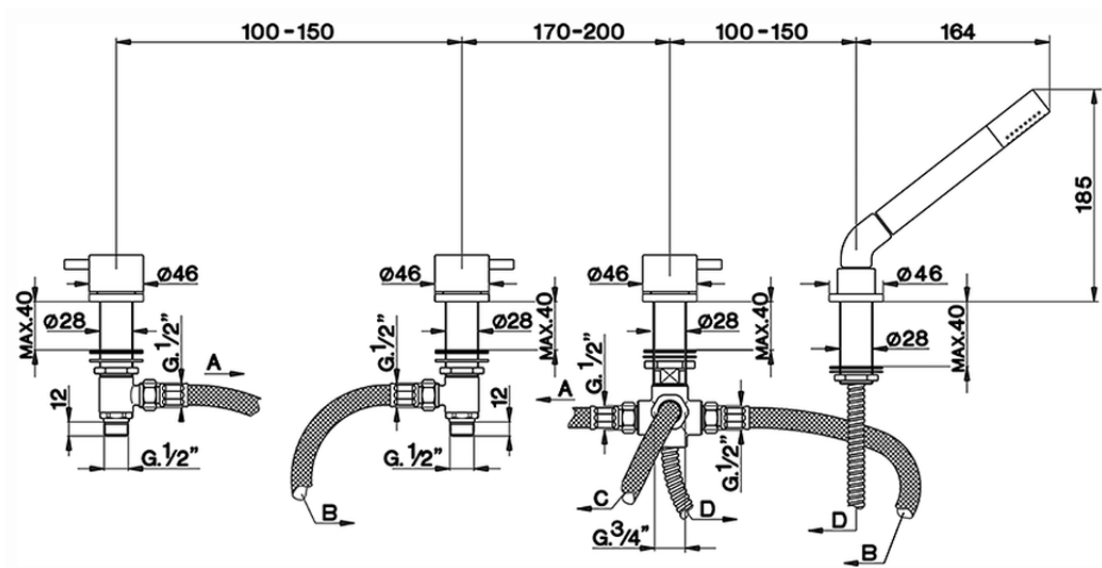

Borde bañera 4 agujeros LESS MINIMAL_LM000290

LM000290

<https://es.cisal.it/borde-banera-4-agujeros-less-minimal-lm000290>

2024-11-24