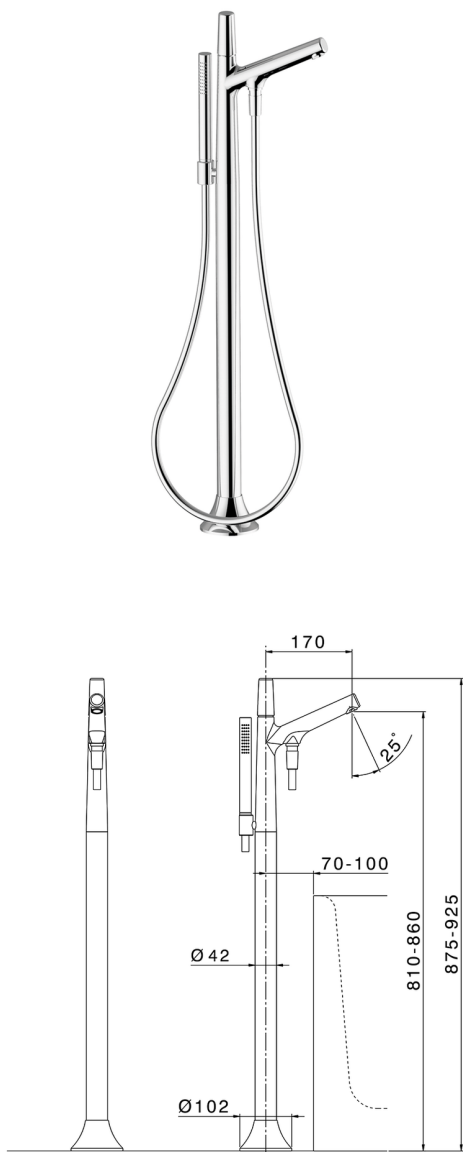

## Parte externa monomando bañera de suelo VITA\_VI014200

MODELO **VI014200**

Parte externa monomando bañera de suelo, soporte duchita sobre columna, duchita una función minimal, flexible liso SUPREME 150 cm, para art.ZA004510

ACABADOS DISPONIBLES

-  **21** 21 Cromo
-  **2Q** 2Q Black Titanium
-  **40** 40 Negro Mate
-  **4Q** 4Q Blanco Mate

CARACTERÍSTICAS

Recambio Cartucho **ZZ9A708000**  
**Cartucho monocomando Joystick 25 mm**  
 Instalación **Empotrado**  
 Empotrado 1 **ZA004510**

## Parte empotrada monomando free-standing EMPOTRADO\_ZA004510

MODELO **ZA004510**

Parte empotrada monomando free-standing

ACABADOS DISPONIBLES

 **04** 04 Sin acabado

CARACTERÍSTICAS

Empotrado **1**

2026-04-30