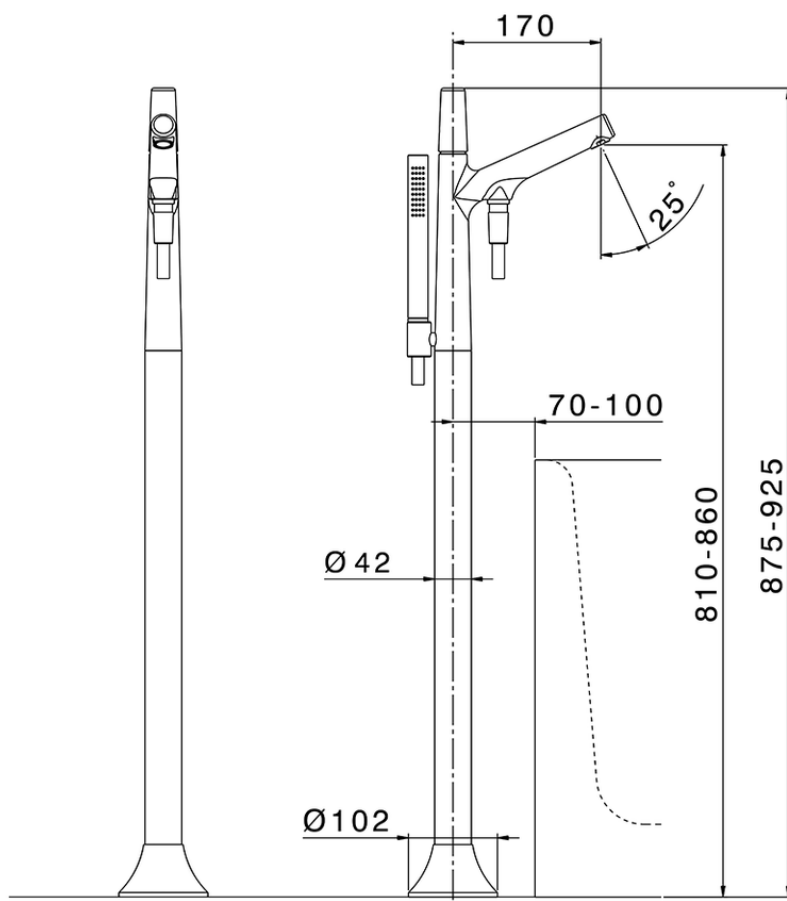

**Parte externa monomando bañera de suelo VITA\_VI014200**

VI014200

<https://es.cisal.it/parte-externa-monomando-banera-de-suelo-vita-vi014200>

ZA004510

<https://es.cisal.it/parte-empotrada-monomando-free-standing-empotrado-za004510>