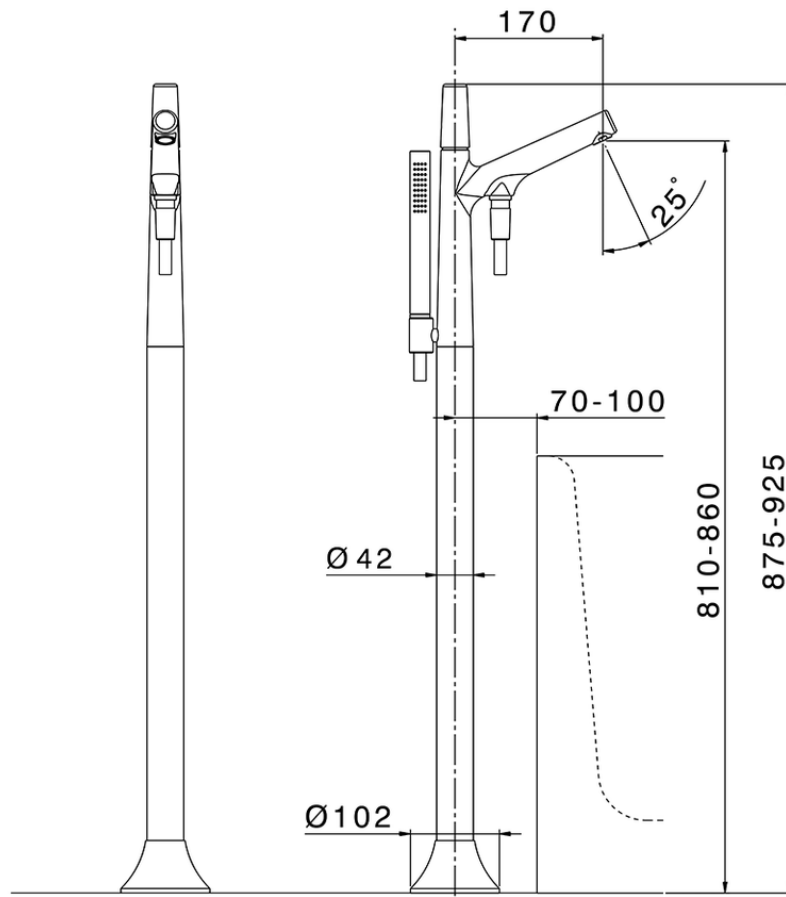

## Parte externa monomando bañera de suelo VITA\_VI014200

VI014200

<https://es.cisal.it/parte-externa-monomando-banera-de-suelo-vita-vi014200>

ZA004510

<https://es.cisal.it/parte-empotrada-monomando-free-standing-empotrado-za004510>