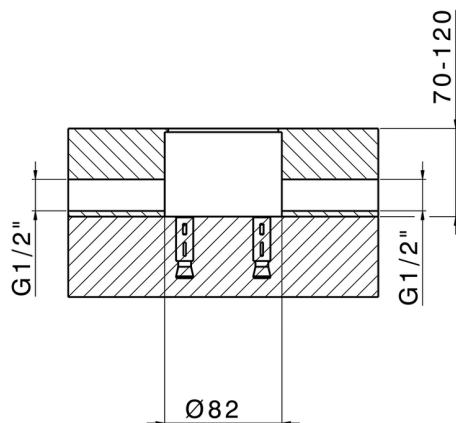

## Parte externa monomando bañera de suelo VITA\_VI014200

MODELO **VI014200**

Parte externa monomando bañera de suelo, soporte duchita sobre columna, duchita una función minimal, flexible liso SUPREME 150 cm, para art.ZA004510

## Parte empotrada monomando free-standing EMPOTRADO\_ZA004510

MODELO **ZA004510**

Parte empotrada monomando free-standing

ACABADOS DISPONIBLES

 **04** 04 Sin acabado

CARACTERÍSTICAS

Empotrado **1**

2026-04-30