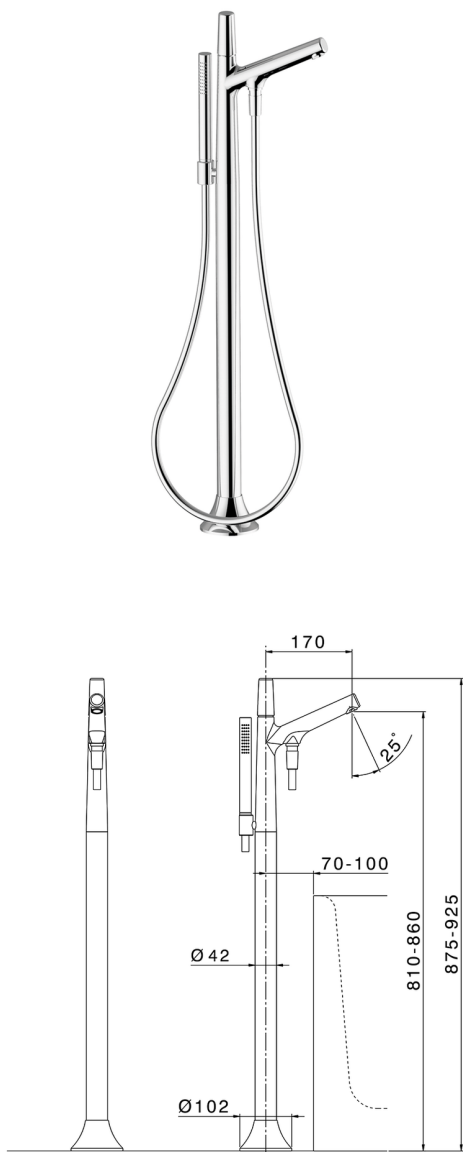

## Parte externa monomando bañera de suelo VITA\_VI014200

MODELO **VI014200**

Parte externa monomando bañera de suelo, soporte duchita sobre columna, duchita una función minimal, flexible liso SUPREME 150 cm, para art.ZA004510

### ACABADOS DISPONIBLES

-  **21** 21 Cromo
-  **2Q** 2Q Black Titanium
-  **40** 40 Negro Mate
-  **4Q** 4Q Blanco Mate

### CARACTERÍSTICAS

Recambio Cartucho **ZZ9A708000**  
**Cartucho monocomando Joystick 25 mm**  
 Instalación **Empotrado**  
 Empotrado 1 **ZA004510**

## Parte empotrada monomando free-standing EMPOTRADO\_ZA004510

MODELO **ZA004510**

Parte empotrada monomando free-standing

ACABADOS DISPONIBLES

 **04** 04 Sin acabado

CARACTERÍSTICAS

Empotrado **1**

2026-04-30