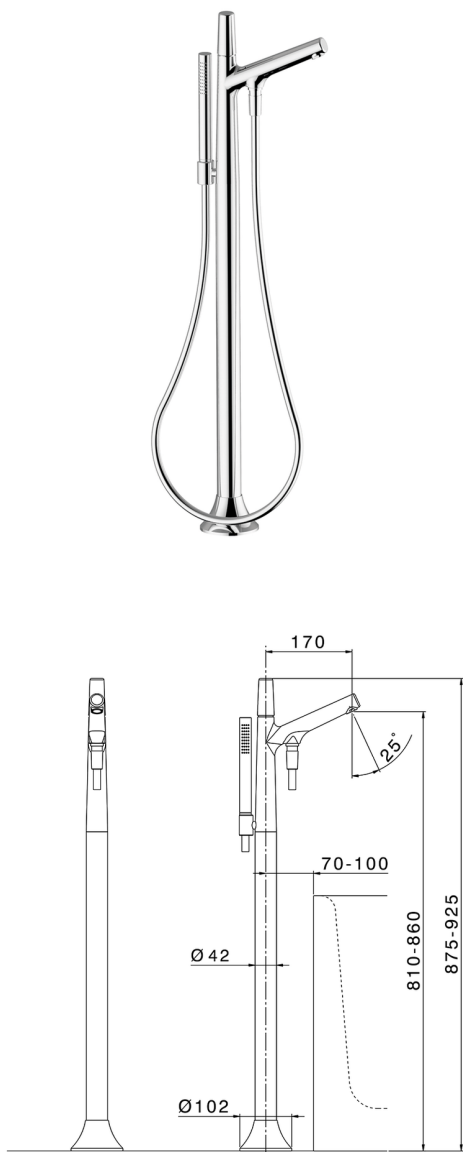

## Parte externa monomando bañera de suelo VITA\_VI014200

MODELO **VI014200**

Parte externa monomando bañera de suelo, soporte duchita sobre columna, duchita una función minimal, flexible liso SUPREME 150 cm, para art.ZA004510

ACABADOS DISPONIBLES

-  **21** 21 Cromo
-  **2Q** 2Q Black Titanium
-  **40** 40 Negro Mate
-  **4Q** 4Q Blanco Mate

CARACTERÍSTICAS

Recambio Cartucho **ZZ9A708000**  
**Cartucho monocomando Joystick 25 mm**  
 Instalación **Empotrado**  
 Empotrado 1 **ZA004510**

## Parte empotrada monomando free-standing EMPOTRADO\_ZA004510

MODELO **ZA004510**

Parte empotrada monomando free-standing

ACABADOS DISPONIBLES

 **04** 04 Sin acabado

CARACTERÍSTICAS

Empotrado **1**

2026-06-14