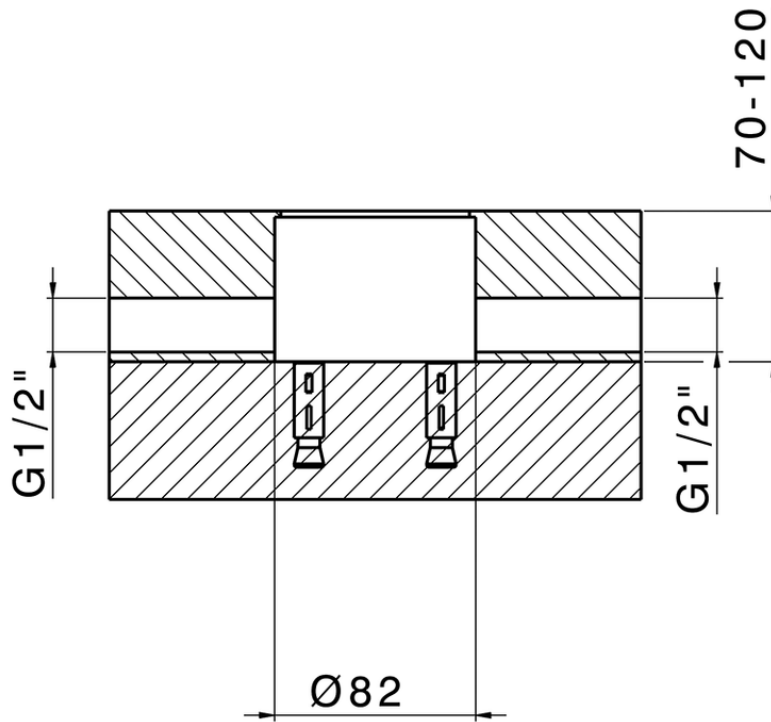

## Parte externa monomando bañera de suelo VITA\_VI014200

VI014200

<https://es.cisal.it/parte-externa-monomando-banera-de-suelo-vita-vi014200>

ZA004510

<https://es.cisal.it/parte-empotrada-monomando-free-standing-empotrado-za004510>