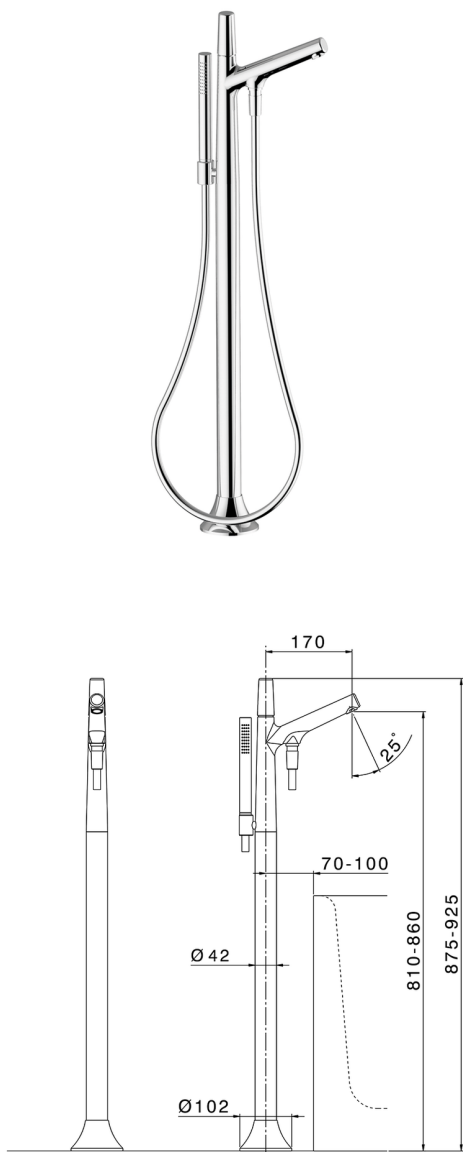

Parte externa monomando bañera de suelo VITA_VI014200

MODELO **VI014200**

Parte externa monomando bañera de suelo, soporte duchita sobre columna, duchita una función minimal, flexible liso SUPREME 150 cm, para art.ZA004510

ACABADOS DISPONIBLES

-  **21** 21 Cromo
-  **2Q** 2Q Black Titanium
-  **40** 40 Negro Mate
-  **4Q** 4Q Blanco Mate

CARACTERÍSTICAS

Recambio Cartucho **ZZ9A708000**
Cartucho monocomando Joystick 25 mm
 Instalación **Empotrado**
 Empotrado 1 **ZA004510**

Parte empotrada monomando free-standing EMPOTRADO_ZA004510

MODELO **ZA004510**

Parte empotrada monomando free-standing

ACABADOS DISPONIBLES

 **04** 04 Sin acabado

CARACTERÍSTICAS

Empotrado **1**

2026-06-14