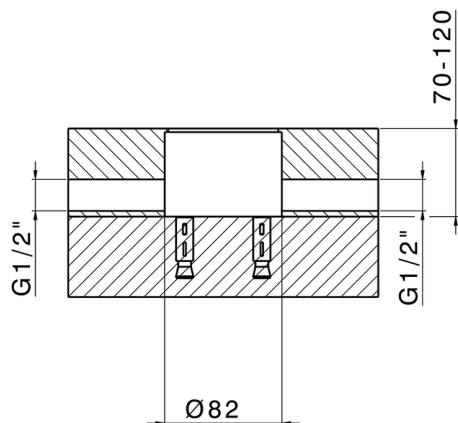

Parte externa monomando bañera de suelo VITA_VI014200

MODELO **VI014200**

Parte externa monomando bañera de suelo, soporte duchita sobre columna, duchita una función minimal, flexible liso SUPREME 150 cm, para art.ZA004510

Parte empotrada monomando free-standing EMPOTRADO_ZA004510

MODELO **ZA004510**

Parte empotrada monomando free-standing

ACABADOS DISPONIBLES

 **04** 04 Sin acabado

CARACTERÍSTICAS

Empotrado **1**

2026-06-14