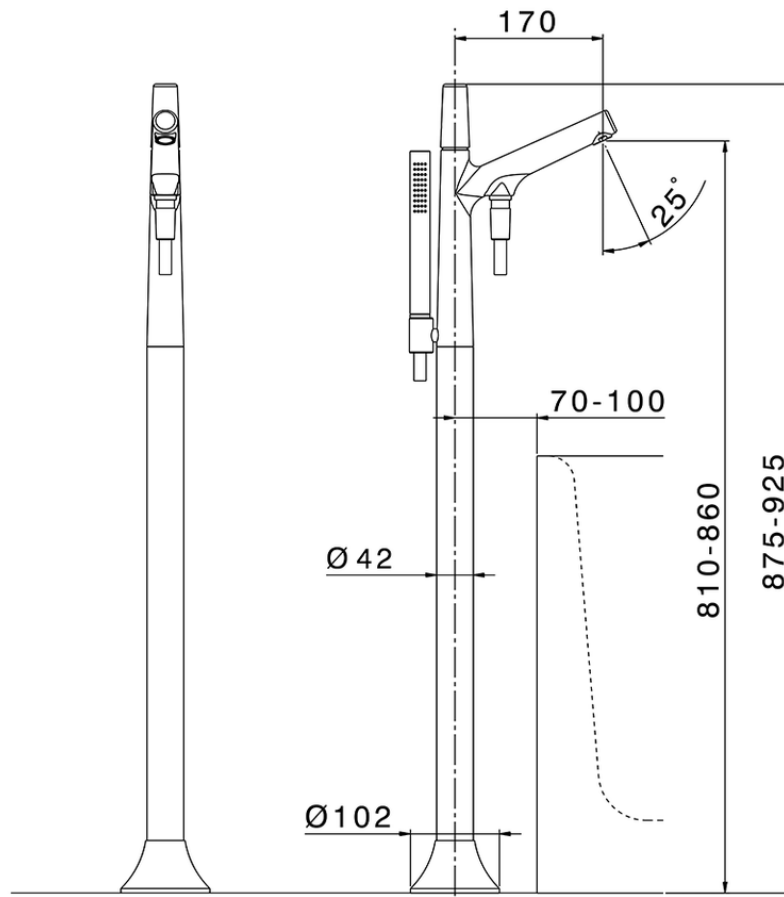

## Parte externa monomando bañera de suelo VITA\_VI014200

VI014200

<https://es.cisal.it/parte-externa-monomando-banera-de-suelo-vita-vi014200>

ZA004510

<https://es.cisal.it/parte-empotrada-monomando-free-standing-empotrado-za004510>