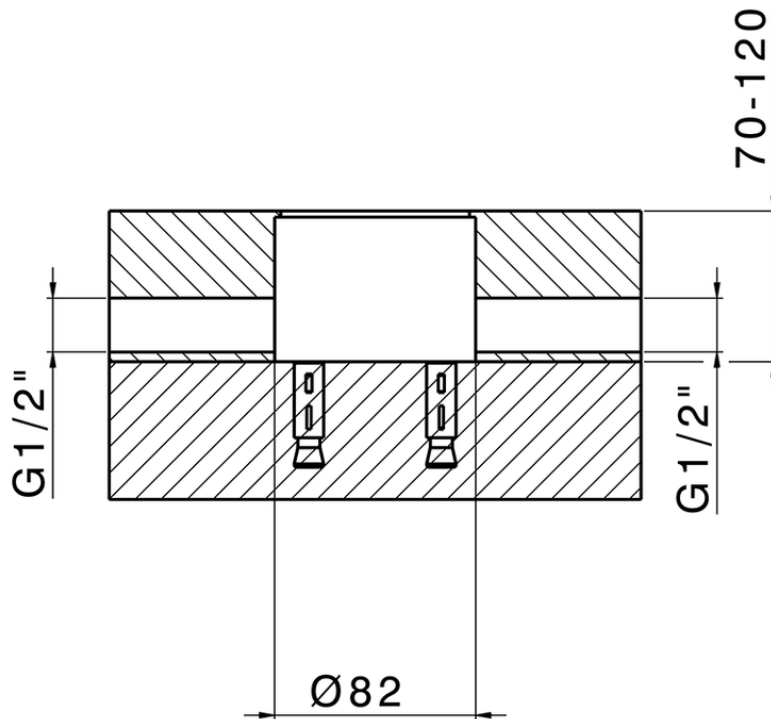

## Parte externa monomando bañera de suelo VITA\_VI014200

VI014200

<https://es.cisal.it/parte-externa-monomando-banera-de-suelo-vita-vi014200>

ZA004510

<https://es.cisal.it/parte-empotrada-monomando-free-standing-empotrado-za004510>