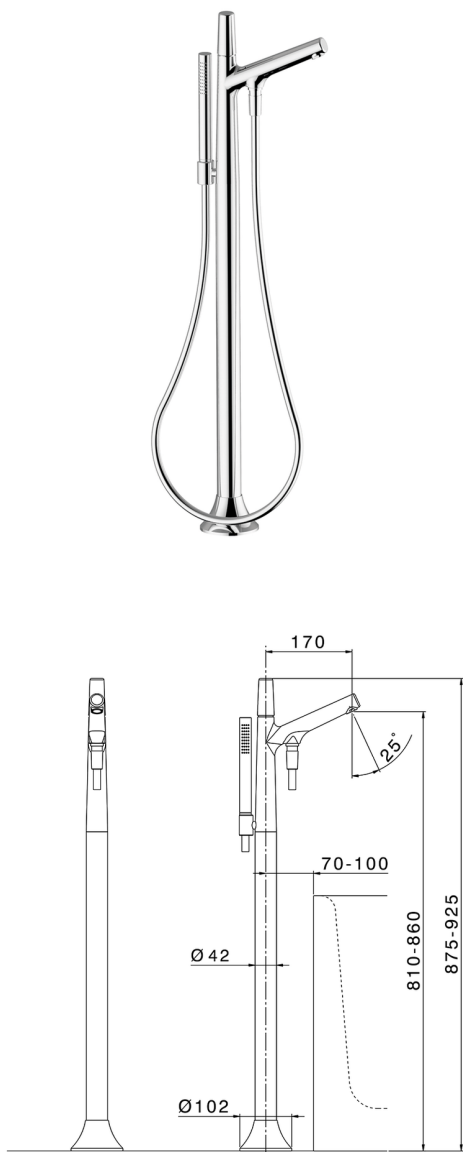

## Parte externa monomando bañera de suelo VITA\_VI014200

MODELO **VI014200**

Parte externa monomando bañera de suelo, soporte duchita sobre columna, duchita una función minimal, flexible liso SUPREME 150 cm, para art.ZA004510

ACABADOS DISPONIBLES

-  **21** 21 Cromo
-  **2Q** 2Q Black Titanium
-  **40** 40 Negro Mate
-  **4Q** 4Q Blanco Mate

CARACTERÍSTICAS

Recambio Cartucho **ZZ9A708000**  
**Cartucho monocomando Joystick 25 mm**  
 Instalación **Empotrado**  
 Empotrado 1 **ZA004510**

## Parte empotrada monomando free-standing EMPOTRADO\_ZA004510

MODELO **ZA004510**

Parte empotrada monomando free-standing

ACABADOS DISPONIBLES

 **04** 04 Sin acabado

CARACTERÍSTICAS

Empotrado **1**

2026-04-29