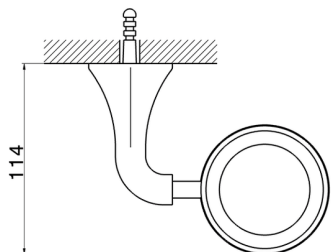

Vaso CHERIE_CE090500

MODELO **CE090500**

Vaso, de ceràmica de pared

ACABADOS DISPONIBLES

-  **21** 21 Cromo
-  **24** 24 Oro
-  **2B** 2B Niquel Brillo
-  **2P** 2P Oro Rosa

CARACTERÍSTICAS

2024-11-21