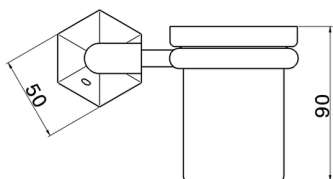

Vaso CHERIE_CE090500

MODELO **CE090500**

Vaso, de ceràmica de pared

ACABADOS DISPONIBLES

-  **21** 21 Cromo
-  **24** 24 Oro
-  **2B** 2B Niquel Brillo
-  **2P** 2P Oro Rosa

CARACTERÍSTICAS

2024-11-21