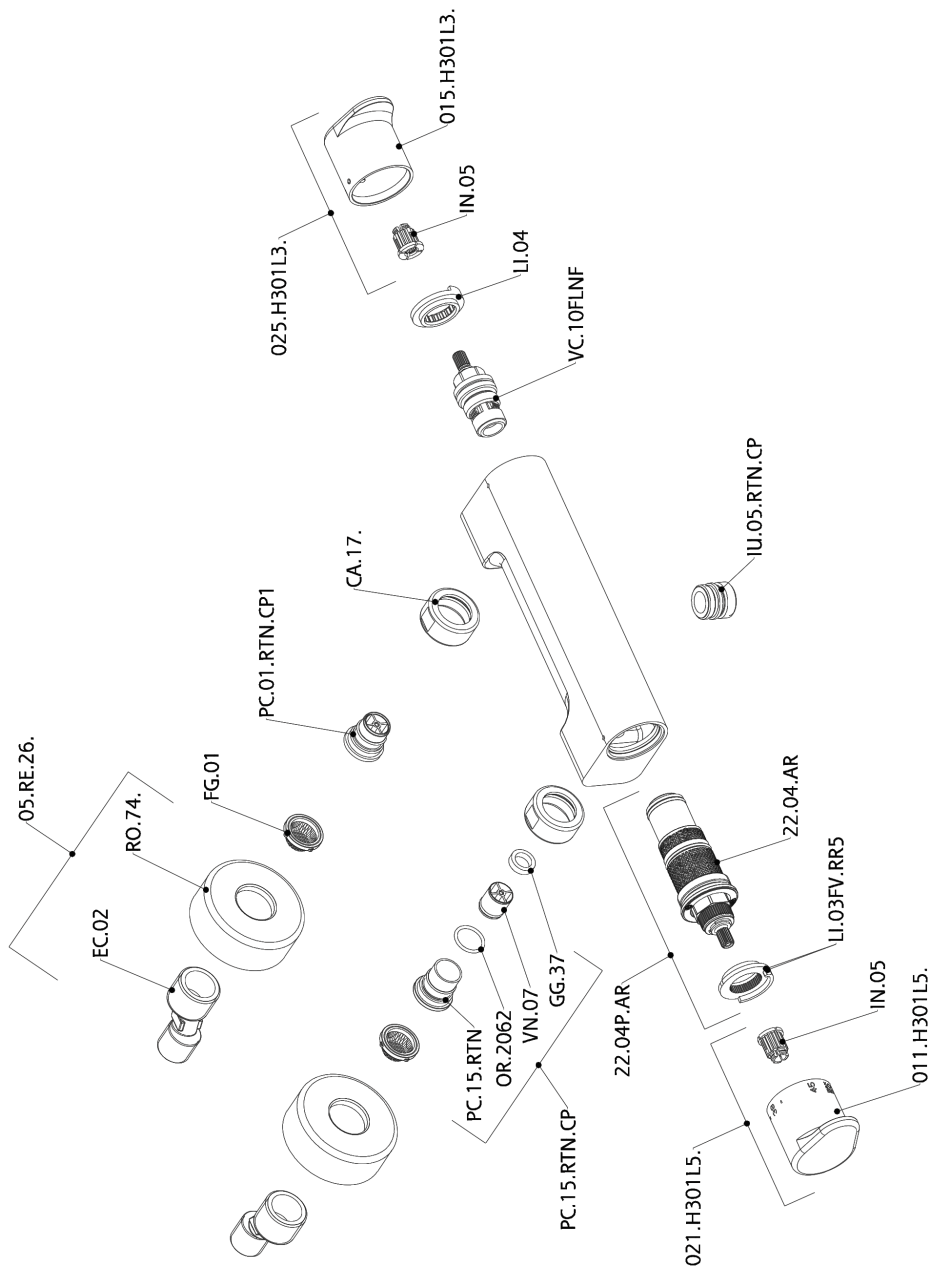

Ducha termostática ALMA_A3T01010

A3T01010

<https://es.cisal.it/ducha-termostatica-agma-a3t01010>

2026-05-03