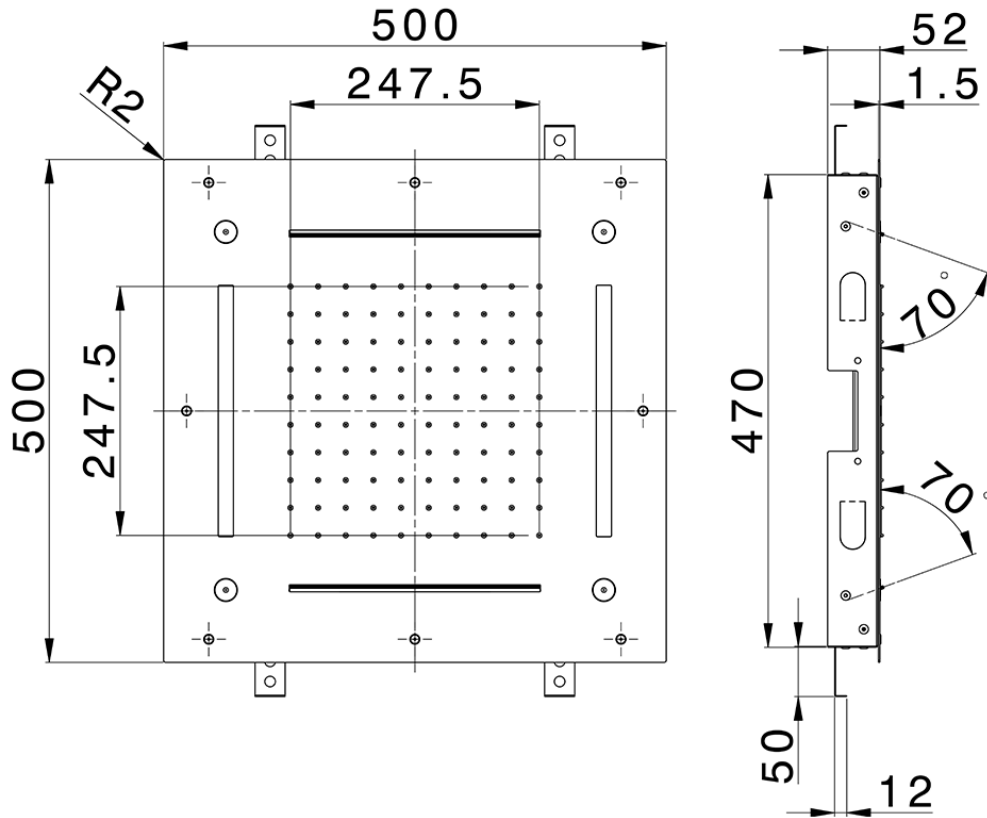

Rociador de techo con cromoterapia 500x500 mm ZEN SHOWER_ZS0C0090

ZS0C0090

<https://es.cisal.it/rociador-de-techo-con-cromoterapia-500x500-mm-zen-shower-zs0c0090>

2026-05-01