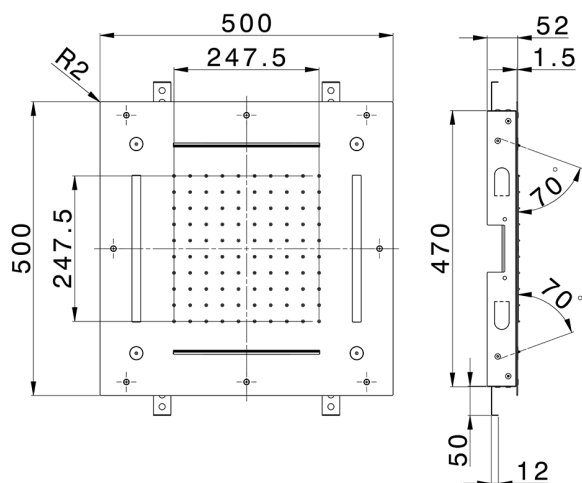

Rociador de techo con cromoterapia 500x500 mm ZEN SHOWER_ZS0C0090

MODELO **ZS0C0090**

Rociador de techo con cromoterapia 500x500 mm, funciones lluvia, nebulizador, funciones 2 cascadas, cromoterapia, con mando a distancia incluido, acero inoxidable AISI 304

ACABADOS DISPONIBLES

- **D1** D1 Inox Cepillado
- **40** 40 Negro Mate
- **4Q** 4Q Blanco Mate
- **5G** 5G Oro Rosa
- **D2** D2 Inox brillo

CARACTERÍSTICAS

2026-05-01