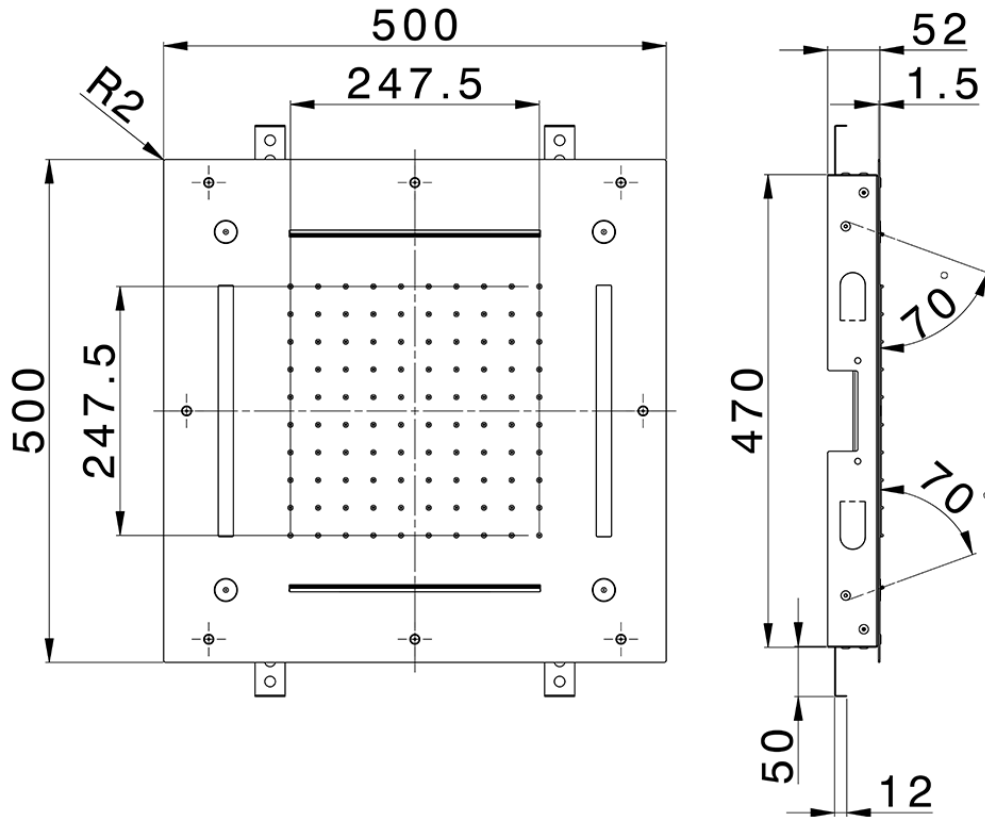

## Rociador de techo con cromoterapia 500x500 mm ZEN SHOWER\_ZS0C0090

ZS0C0090

<https://es.cisal.it/rociador-de-techo-con-cromoterapia-500x500-mm-zen-shower-zs0c0090>

2026-06-15